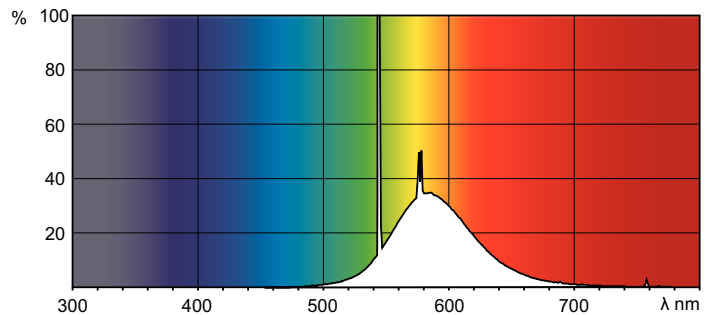

### Rozměrové výkresy

TL-D Colored 18W Yellow 1SL/25

Product	D (max)	A (max)	B (max)	B (min)	C (max)
TL-D Colored 18W Yellow 1SL/25	28,0 mm	589,8 mm	596,9 mm	594,5 mm	604,0 mm

### Fotometrické údaje

LDPB\_TL-DCOL\_160-Spectral power distribution B/W

Barva světla TL-D /160