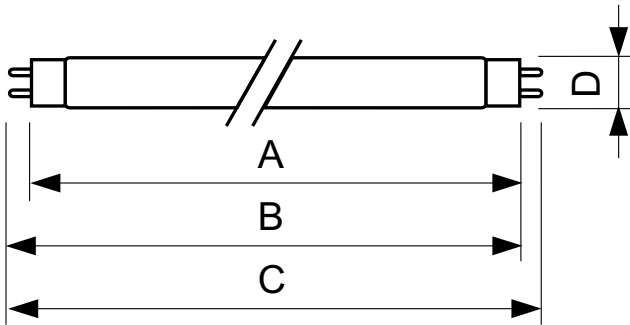

### Údaje o produktu

General information		Napětí (jmen.)		59 V	
Patice	G13 [ Medium Bi-Pin Fluorescent]				
Životnost do 10 % poruch (jmen.)	12000 h				
Životnost do 50 % poruch (jmen.)	15000 h				
Light technical		Temperature			
Kód barvy	160	Konstrukční teplota (jmen.)	25 °C		
Světelný tok (jmen.)	700 lm				
Světelný tok (jmen.) (nom.)	700 lm				
Barevné konstrukce	Žlutá	Controls and dimming			
LLMF 2000 h (jmen.)	85 %	Regulovatelné	Ano		
Operating and electrical		Mechanical and housing			
Power (Rated) (Nom)	18,0 W	Tvar žárovky	T8 [ 26 mm (T8)]		
Proud zdroje (jmen.)	0,360 A				
		Approval and application			
		Obsah rtuti (Hg) (jmen.)	13,0 mg		
		Spotřeba energie kWh/1000 h	23 kWh		

### Rozměrové výkresy

TL-D Colored 18W Yellow 1SL/25

Product	D (max)	A (max)	B (max)	B (min)	C (max)
TL-D Colored 18W Yellow 1SL/25	28,0 mm	589,8 mm	596,9 mm	594,5 mm	604,0 mm