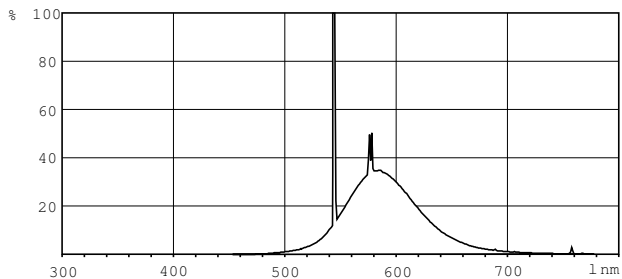

Fotometrické údaje

LDPB_TL-DCOL_160-Spectral power distribution B/W