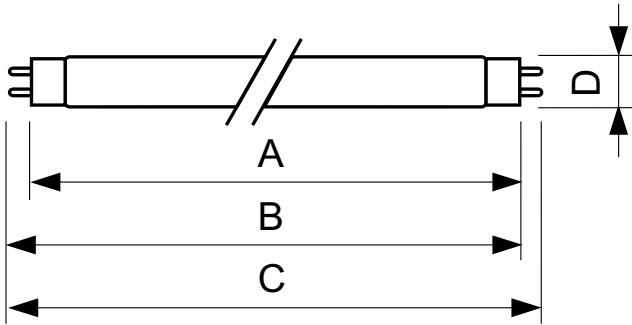

Údaje o produktu

General information		Napětí (jmen.)	
Patice	G13 [Medium Bi-Pin Fluorescent]	59 V	
Životnost do 10 % poruch (jmen.)	12000 h	Temperature	
Životnost do 50 % poruch (jmen.)	15000 h	Konstrukční teplota (jmen.)	25 °C
Životnost do 50 % poruch při předehřívání (jmen.)	20000 h	Controls and dimming	
Light technical		Regulovatelné	Ano
Kód barvy	170	Mechanical and housing	
Světelný tok (jmen.)	1800 lm	Tvar žárovky	T8 [26 mm (T8)]
Světelný tok (jmen.) (nom.)	1800 lm	Approval and application	
Barevné konstrukce	Zelená (G)	Obsah rtuti (Hg) (jmen.)	1,7 mg
LLMF 2000 h (jmen.)	90 %	Spotřeba energie kWh/1000 h	22 kWh
Operating and electrical			
Power (Rated) (Nom)	18,0 W		
Proud zdroje (jmen.)	0,360 A		

TL-D Colored

Product data

Úplný kód výrobku	871150064298140
Objednací název produktu	TL-D Colored 18W Green 1SL/25
EAN/UPC – výrobek	8711500642981
Objednací kód	64298140
Místní kód	TLD1817
Číslování SAP – počet v balení	1

Popis místního kódu	3831225
Číslování SAP – balení v krabici	25
Materiál SAP	928048001705
Celková hmotnost kopie (kus)	71,000 g

Rozměrové výkresy

TL-D Colored 18W Green 1SL/25

Product	D (max)	A (max)	B (max)	B (min)	C (max)
TL-D Colored 18W Green 1SL/25	28,0 mm	589,8 mm	596,9 mm	594,5 mm	604,0 mm