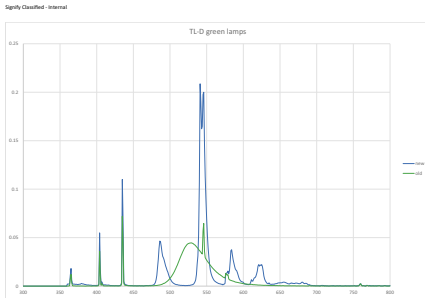

Fotometrické údaje

TL-DCOL 170