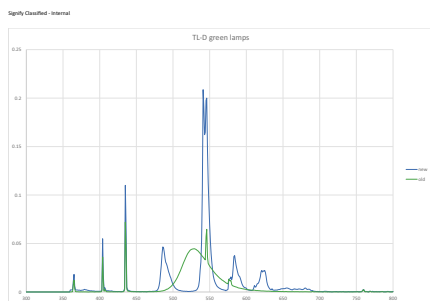

Fotometrické údaje

TL-DCOL 170