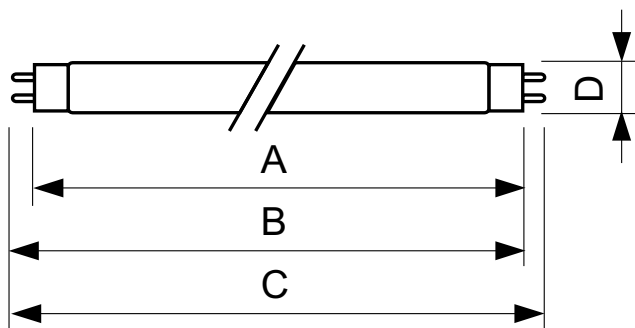

Údaje o produktu

| General Information | | Napětí (jmen.) | | 59 V |
|---|----------------------------------|------------------------------------|-------------------------------|------|
| Patice | G13 [Medium Bi-Pin Fluorescent] | Temperature | | |
| Životnost do 10 % poruch (jmen.) | 12000 h | Konstrukční teplota (jmen.) | 25 °C | |
| Životnost do 50 % poruch (jmen.) | 15000 h | Controls and Dimming | | |
| Životnost do 50 % poruch při předehřívání (jmen.) | 20000 h | Regulovatelné | Ano | |
| Light Technical | | Approval and Application | | |
| Kód barvy | 170 | Štítek energetické účinnosti (EEL) | A+ | |
| Světelný tok (jmen.) | 1800 lm | Obsah rtuti (Hg) (jmen.) | 1,7 mg | |
| Světelný tok (jmen.) (nom.) | 1800 lm | Spotřeba energie kWh/1000 h | 22 kWh | |
| Barevné konstrukce | Zelená (G) | Product Data | | |
| LLMF 2000 h (jmen.) | 90 % | Úplný kód výrobku | 871150064298140 | |
| Operating and Electrical | | Objednávací název produktu | TL-D Colored 18W Green 1SL/25 | |
| Power (Rated) (Nom) | 18,0 W | | | |
| Proud zdroje (jmen.) | 0,360 A | | | |

| | |
|----------------------------|--------------|
| Materiál SAP | 928048001705 |
| Celková hmotnost SAP (kus) | 71,000 g |

Rozměrové výkresy

TL-D 18W/170 Green

| Product | D (max) | A (max) | B (max) | B (min) | C (max) |
|------------------|---------|----------|----------|----------|----------|
| TL-D Colored 18W | 28,0 mm | 589,8 mm | 596,9 mm | 594,5 mm | 604,0 mm |
| Green 1SL/25 | | | | | |