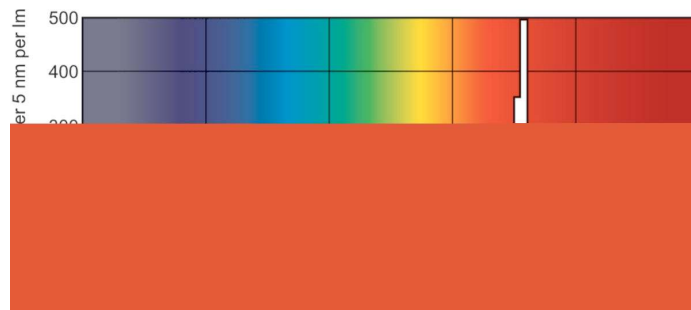

### Rozměrové výkresy

TL-D Colored 36W Red 1SL/25

Product	D (max)	A (max)	B (max)	B (min)	C (max)
TL-D Colored 36W Red 1SL/25	28,0 mm	1199,4 mm	1206,5 mm	1204,1 mm	1213,6 mm

### Fotometrické údaje

LDPB\_TL-DCOL\_150-Spectral power distribution B/W

Barva světla TL-D /150