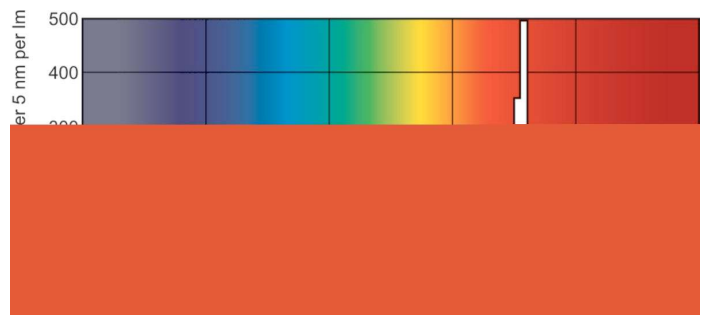

Rozměrové výkresy

TL-D 36W/150 Red

Product	D (max)	A (max)	B (max)	B (min)	C (max)
TL-D Colored 36W Red 1SL/25	28,0 mm	1199,4 mm	1206,5 mm	1204,1 mm	1213,6 mm

Fotometrické údaje

LDPB_TL-DCOL_150-Spectral power distribution B/W