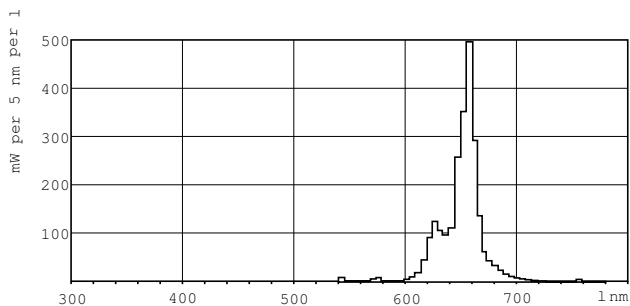

Rozměrové výkresy

TL-D 36W/150 Red

Product	D (max)	A (max)	B (max)	B (min)	C (max)
TL-D Colored 36W Red 1SL/25	28,0 mm	1199,4 mm	1206,5 mm	1204,1 mm	1213,6 mm

Fotometrické údaje

LDPB_TL-DCOL_150-Spectral power distribution B/W