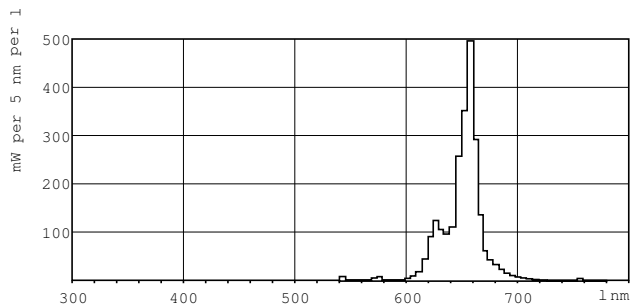

Fotometrické údaje

LDPB_TL-DCOL_150-Spectral power distribution B/W