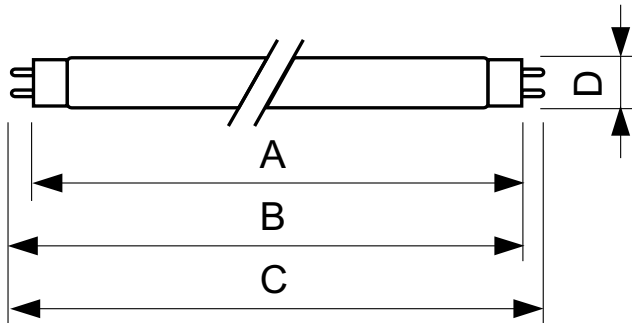

Údaje o produktu

General Information		Napětí (jmen.)		103 V	
Patice	G13 [Medium Bi-Pin Fluorescent]				
Životnost do 10 % poruch (jmen.)	12000 h				
Životnost do 50 % poruch (jmen.)	15000 h				
Light Technical		Temperature			
Kód barvy	150	Konstrukční teplota (jmen.)			
Světelný tok (jmen.)	55 lm	25 °C			
Světelný tok (jmen.) (nom.)	55 lm				
Barevné konstrukce	Červená [červená (HO)]	Controls and Dimming			
LLMF 2000 h (jmen.)	85 %	Regulovatelné			
		Ano			
Operating and Electrical		Mechanical and Housing			
Power (Rated) (Nom)	36,0 W	Tvar žárovky			
Proud zdroje (jmen.)	0,440 A	T8 [26 mm (T8)]			
		Approval and Application			
		Obsah rtuti (Hg) (jmen.)			
		13,0 mg			
		Spotřeba energie kWh/1000 h			
		51 kWh			

TL-D Colored

Product Data

Úplný kód výrobku	871150072748040
Objednací název produktu	TL-D Colored 36W Red 1SL/25
EAN/UPC – výrobek	8711500727480
Objednací kód	72748040
Místní kód	TLD3615

Číslování SAP – počet v balení	1
Číslování SAP – balení v krabici	25
Materiál SAP	928048501505
Celková hmotnost SAP (kus)	135,000 g

Rozměrové výkresy

TL-D 36W/150 Red

Product	D (max)	A (max)	B (max)	B (min)	C (max)
TL-D Colored 36W Red 1SL/25	28,0 mm	1199,4 mm	1206,5 mm	1204,1 mm	1213,6 mm

Fotometrické údaje

LDPB_TL-DCOL_150-Spectral power distribution B/W