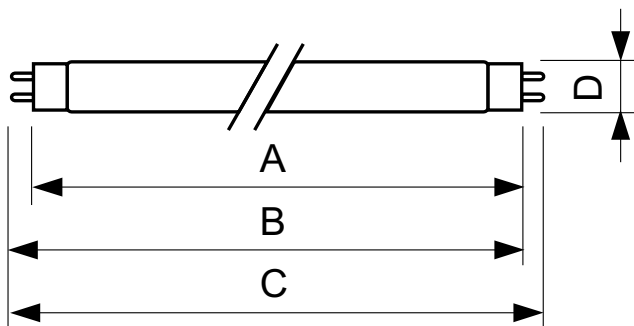

### Údaje o produktu

General information		Napětí (jmen.)		103 V	
Patice	G13 [ Medium Bi-Pin Fluorescent]				
Životnost do 10 % poruch (jmen.)	12000 h				
Životnost do 50 % poruch (jmen.)	15000 h				
Light technical		Temperature			
Kód barvy	150	Konstrukční teplota (jmen.)	25 °C		
Světelný tok (jmen.)	55 lm				
Světelný tok (jmen.) (nom.)	55 lm				
Barevné konstrukce	Červená [ červená (HO)]	Controls and dimming			
LLMF 2000 h (jmen.)	85 %	Regulovatelné	Ano		
Operating and electrical		Mechanical and housing			
Power (Rated) (Nom)	36,0 W	Tvar žárovky	T8 [ 26 mm (T8)]		
Proud zdroje (jmen.)	0,440 A	Approval and application			
		Obsah rtuti (Hg) (jmen.)	13,0 mg		
		Spotřeba energie kWh/1000 h	51 kWh		

### Rozměrové výkresy

TL-D Colored 36W Red 1SL/25

Product	D (max)	A (max)	B (max)	B (min)	C (max)
TL-D Colored 36W Red 1SL/25	28,0 mm	1199,4 mm	1206,5 mm	1204,1 mm	1213,6 mm