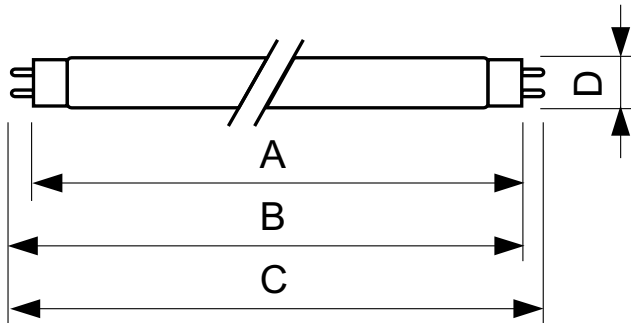

Údaje o produktu

General Information		Electrical	
Patice	G13 [Medium Bi-Pin Fluorescent]	Napětí (jmen.)	103 V
Životnost do 10 % poruch (jmen.)	12000 h	Temperature	
Životnost do 50 % poruch (jmen.)	15000 h	Konstrukční teplota (jmen.)	25 °C
Light Technical		Controls and Dimming	
Kód barvy	160	Regulovatelné	Ano
Světelný tok (jmen.)	1580 lm	Mechanical and Housing	
Světelný tok (jmen.) (nom.)	1580 lm	Tvar žárovky	T8 [26 mm (T8)]
Barevné konstrukce	Žlutá	Approval and Application	
LLMF 2000 h (jmen.)	85 %	Obsah rtuti (Hg) (jmen.)	13,0 mg
Operating and Electrical		Spotřeba energie kWh/1000 h	44 kWh
Power (Rated) (Nom)	36,0 W		
Proud zdroje (jmen.)	0,440 A		

TL-D Colored

Product Data

Úplný kód výrobku	871150072751040
Objednací název produktu	TL-D Colored 36W Yellow 1SL/25
EAN/UPC – výrobek	8711500727510
Objednací kód	72751040
Místní kód	TLD3616

Číslování SAP – počet v balení	1
Číslování SAP – balení v krabičce	25
Materiál SAP	928048501605
Celková hmotnost SAP (kus)	135,000 g

Rozměrové výkresy

TL-D 36W/160 Yellow

Product	D (max)	A (max)	B (max)	B (min)	C (max)
TL-D Colored 36W Yellow 1SL/25	28,0 mm	1199,4 mm	1206,5 mm	1204,1 mm	1213,6 mm

Fotometrické údaje

LDPB_TL-DCOL_160-Spectral power distribution B/W