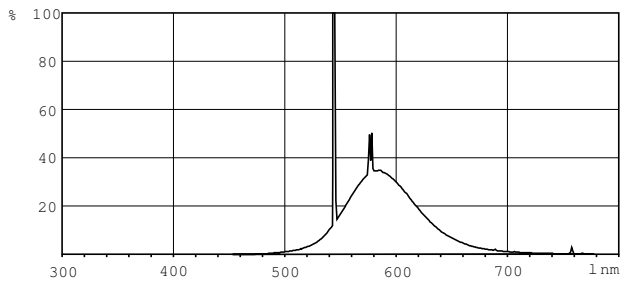

TL-D Colored

Product Data

Úplný kód výrobku	871150072751040
Objednací název produktu	TL-D Colored 36W Yellow 1SL/25
EAN/UPC – výrobek	8711500727510
Objednací kód	72751040
Místní kód	TLD3616

Číslování SAP – počet v balení	1
Číslování SAP – balení v krabičce	25
Materiál SAP	928048501605
Celková hmotnost SAP (kus)	135,000 g

Rozměrové výkresy

TL-D 36W/160 Yellow

Product	D (max)	A (max)	B (max)	B (min)	C (max)
TL-D Colored 36W Yellow 1SL/25	28,0 mm	1199,4 mm	1206,5 mm	1204,1 mm	1213,6 mm

Fotometrické údaje

LDPB_TL-DCOL_160-Spectral power distribution B/W