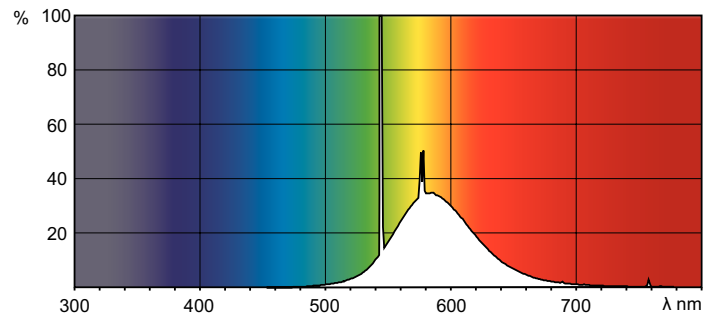

Rozměrové výkresy

TL-D 36W/160 Yellow

Product	D (max)	A (max)	B (max)	B (min)	C (max)
TL-D Colored 36W Yellow 1SL/25	28,0 mm	1199,4 mm	1206,5 mm	1204,1 mm	1213,6 mm

Fotometrické údaje

LDPB_TL-DCOL_160-Spectral power distribution B/W

Barva světla TL-D /160