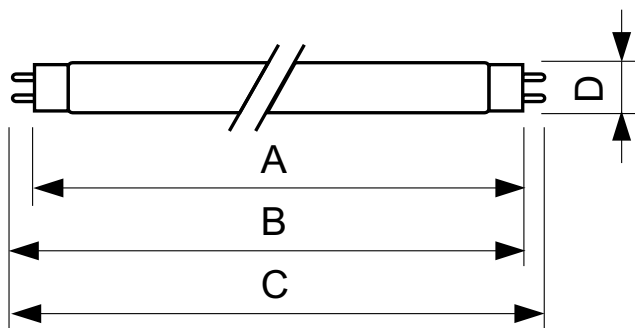

### Údaje o produktu

General Information		Napětí (jmen.)	
Patice	G13 [ Medium Bi-Pin Fluorescent]	103 V	
Životnost do 10 % poruch (jmen.)	12000 h	Temperature	
Životnost do 50 % poruch (jmen.)	15000 h	Konstrukční teplota (jmen.)	25 °C
Životnost do 50 % poruch při předehřívání (jmen.)	20000 h	Controls and Dimming	
Light Technical		Regulovatelné	Ano
Kód barvy	170	Approval and Application	
Světelný tok (jmen.)	4300 lm	Štítek energetické účinnosti (EEL)	A+
Světelný tok (jmen.) (nom.)	4300 lm	Obsah rtuti (Hg) (jmen.)	1,7 mg
Barevné konstrukce	Zelená (G)	Spotřeba energie kWh/1000 h	42 kWh
LLMF 2000 h (jmen.)	90 %	Product Data	
Operating and Electrical		Úplný kód výrobku	871150064300140
Power (Rated) (Nom)	36,0 W	Objednávací název produktu	TL-D Colored 36W Green 1SL/25
Proud zdroje (jmen.)	0,440 A		

### Rozměrové výkresy

TL-D 36W/170 Green

Product	D (max)	A (max)	B (max)	B (min)	C (max)
TL-D Colored 36W Green 1SL/25	28,0 mm	1199,4 mm	1206,5 mm	1204,1 mm	1213,6 mm