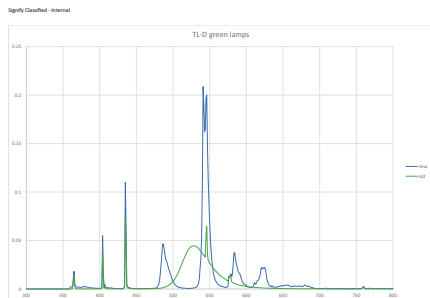

Fotometrické údaje

TL-DCOL 170