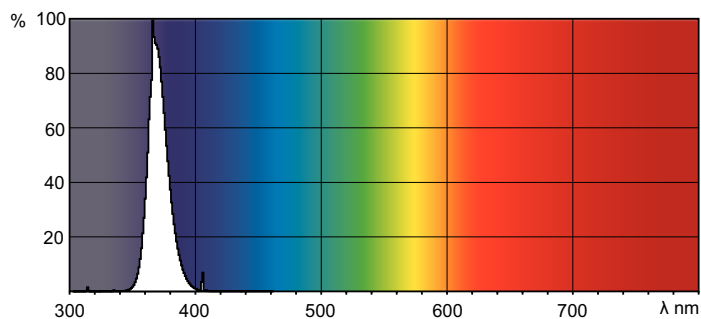

## Rozměrové výkresy

Product	D (max)	A (max)	B (max)	B (min)	C (max)
TL-D 36W BLB 1SL/25	28 mm	1199,4 mm	1206,5 mm	1204,1 mm	1213,6 mm

TL-D 36W/108

## Fotometrické údaje

LDPB\_TL-DBLB\_0001-Spectral power distribution B/W

Barva světla /108