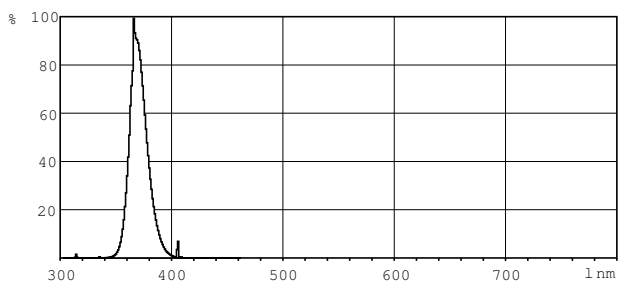

TL-D Blacklight Blue

Rozměrové výkresy

Product	D (max)	A (max)	B (max)	B (min)	C (max)
TL-D 36W BLB 1SL/25	28 mm	1199,4 mm	1206,5 mm	1204,1 mm	1213,6 mm

TL-D 36W/108

Fotometrické údaje

LDPB_TL-DBLB_0001-Spectral power distribution B/W