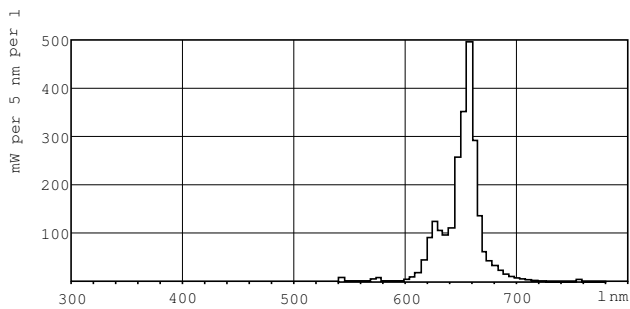

TL-D Colored

Product Data

Úplný kód výrobku	871150095445940
Objednací název produktu	TL-D Colored 58W Red 1SL/25
EAN/UPC – výrobek	8711500954459
Objednací kód	95445940
Číslování SAP – počet v balení	1

Číslování SAP – balení v krabici	25
Materiál SAP	928049001505
Celková hmotnost SAP (kus)	167,000 g

Rozměrové výkresy

TL-D 58W/150 Red

Product	D (max)	A (max)	B (max)	B (min)	C (max)
TL-D Colored 58W Red 1SL/25	28,0 mm	1500,0 mm	1507,1 mm	1504,7 mm	1514,2 mm

Fotometrické údaje

LDPB_TL-DCOL_150-Spectral power distribution B/W