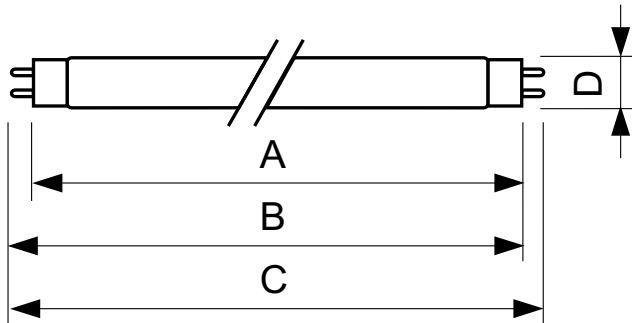

Údaje o produktu

General Information		Temperature	
Patice	G13 [Medium Bi-Pin Fluorescent]	Napětí (jmen.)	111 V
Životnost do 10 % poruch (jmen.)	12000 h	Konstrukční teplota (jmen.)	25 °C
Životnost do 50 % poruch (jmen.)	15000 h	Controls and Dimming	
Light Technical		Regulovatelné	Ano
Kód barvy	150	Mechanical and Housing	
Světelný tok (jmen.)	75 lm	Tvar žárovky	T8 [26 mm (T8)]
Světelný tok (jmen.) (nom.)	75 lm	Approval and Application	
Barevné konstrukce	Červená [červená (HO)]	Obsah rtuti (Hg) (jmen.)	13,0 mg
LLMF 2000 h (jmen.)	98 %	Spotřeba energie kWh/1000 h	82 kWh
Operating and Electrical			
Power (Rated) (Nom)	58,5 W		
Proud zdroje (jmen.)	0,670 A		

TL-D Colored

Product Data

Úplný kód výrobku	871150095445940
Objednací název produktu	TL-D Colored 58W Red 1SL/25
EAN/UPC – výrobek	8711500954459
Objednací kód	95445940
Číslování SAP – počet v balení	1

Číslování SAP – balení v krabici	25
Materiál SAP	928049001505
Celková hmotnost SAP (kus)	167,000 g

Rozměrové výkresy

TL-D 58W/150 Red

Product	D (max)	A (max)	B (max)	B (min)	C (max)
TL-D Colored 58W Red 1SL/25	28,0 mm	1500,0 mm	1507,1 mm	1504,7 mm	1514,2 mm

Fotometrické údaje

LDPB_TL-DCOL_150-Spectral power distribution B/W