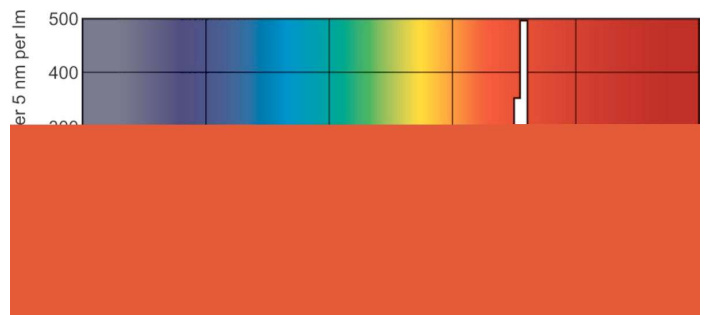

Rozměrové výkresy

TL-D 58W/150 Red

Product	D (max)	A (max)	B (max)	B (min)	C (max)
TL-D Colored 58W Red 1SL/25	28,0 mm	1500,0 mm	1507,1 mm	1504,7 mm	1514,2 mm

Fotometrické údaje

LDPB_TL-DCOL_150-Spectral power distribution B/W