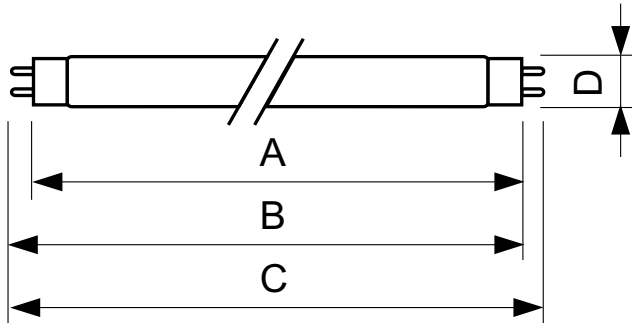

Údaje o produktu

General Information		Napětí (jmen.)		111 V
Patice	G13 [Medium Bi-Pin Fluorescent]	Temperature		
Životnost do 10 % poruch (jmen.)	12000 h	Konstrukční teplota (jmen.)	25 °C	
Životnost do 50 % poruch (jmen.)	15000 h	Controls and Dimming		
Light Technical		Regulovatelné	Ano	
Kód barvy	180	Approval and Application		
Světelný tok (jmen.)	1600 lm	Štítek energetické účinnosti (EEL)	C	
Světelný tok (jmen.) (nom.)	1600 lm	Obsah rtuti (Hg) (jmen.)	13,0 mg	
Barevné konstrukce	Modrá (B)	Spotřeba energie kWh/1000 h	71 kWh	
LLMF 2000 h (jmen.)	95 %	Product Data		
Operating and Electrical		Úplný kód výrobku	871150095451040	
Power (Rated) (Nom)	58,5 W	Objednávací název produktu	TL-D Colored 58W Blue 1SL/25	
Proud zdroje (jmen.)	0,670 A			

TL-D Colored

EAN/UPC – výrobek	8711500954510
Objednací kód	95451040
Číslování SAP – počet v balení	1
Číslování SAP – balení v krabičce	25

Materiál SAP	928049001805
Celková hmotnost SAP (kus)	167,000 g

Rozměrové výkresy

TL-D 58W/180 Blue

Product	D (max)	A (max)	B (max)	B (min)	C (max)
TL-D Colored 58W Blue 1SL/25	28,0 mm	1500,0 mm	1507,1 mm	1504,7 mm	1514,2 mm

Fotometrické údaje

LDPB_TL-DCOL_180-Spectral power distribution B/W