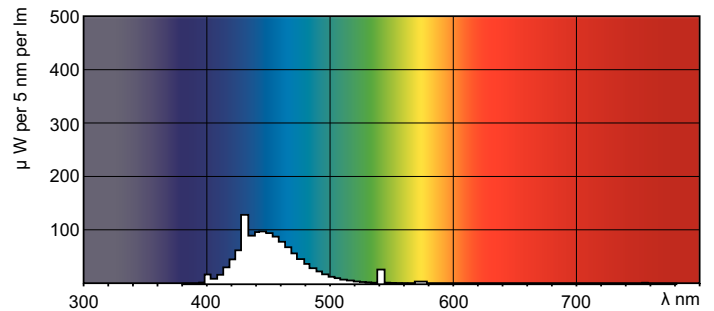

TL-D 58W/180 Blue

Product	D (max)	A (max)	B (max)	B (min)	C (max)
TL-D Colored 58W Blue 1SL/25	28,0 mm	1500,0 mm	1507,1 mm	1504,7 mm	1514,2 mm

Fotometrické údaje

LDPB_TL-DCOL_180-Spectral power distribution B/W