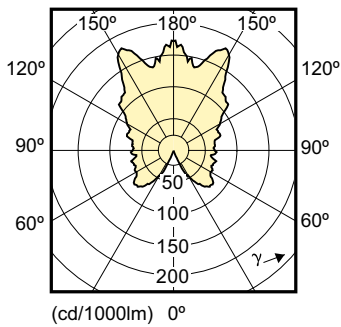

MASTER LEDcandle

| | |
|-----------------------------------|--|
| Tvar žárovky | BA38 |
| Approval and Application | |
| Vhodné pro zvýrazňující osvětlení | No |
| Spotřeba energie kWh/1000 h | 6 kWh |
| Product Data | |
| Úplný kód výrobku | 871869645354400 |
| Objednací název produktu | MASTER LEDcandle DT 6-40W E14 BA38 CL |

Rozměrové výkresy

| Product | D | C |
|---------------------------------------|-------|--------|
| MASTER LEDcandle DT 6-40W E14 BA38 CL | 38 mm | 129 mm |

Candle BA38 220-240V 6W-40W 2700K E14 DT

Fotometrické údaje