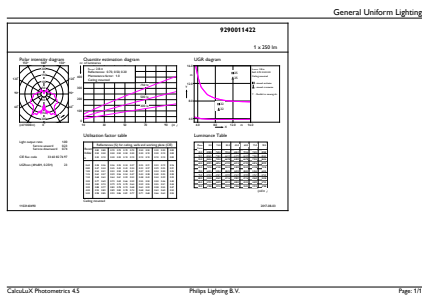

CorePro LEDcandle

Tvar žárovky	B35 [B 35mm]
Approval and Application	
Spotřeba energie kWh/1000 h	4 kWh
Product Data	
Úplný kód výrobku	871869650757500
Objednací název produktu	Corepro Candle ND 4-25W E14 827 B35 CL
	CL

EAN/UPC – výrobek	8718696507575
Objednací kód	50757500
Číslování SAP – počet v balení	1
Číslování SAP – balení v krabici	10
Materiál SAP	929001142202
Celková hmotnost SAP (kus)	0,040 kg

Rozměrové výkresy

Product	D	C
Corepro Candle ND 4-25W E14 827 B35 CL	35 mm	106 mm

Fotometrické údaje

CorePro LEDcandle 4-25W E14 827 CL B35