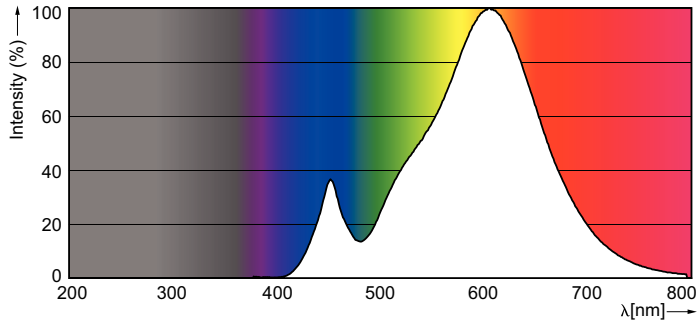

Údaje o produktu

General Information		Operating and Electrical	
Patice	E14 [E14]	Vstupní frekvence	50 až 60 Hz
Splňuje požadavky evropské směrnice RoHS	Ano	Power (Rated) (Nom)	4 W
Jmenovitá životnost (jmen.)	15000 h	Proud zdroje (jmen.)	35 mA
Cyklus přepínání	50 000x	Ekvivalentní příkon	25 W
Technický typ	4-25W	Doba spuštění (jmen.)	0,5 s
		Doba zahřátí na 60 % světla (jmen.)	0,5 s
Light Technical		Účinnost (jmen.)	0,4
Kód barvy	827 [CCT: 2700 K]	Napětí (jmen.)	220-240 V
Světelný tok (jmen.)	250 lm		
Barevné konstrukce	Teplá bílá (WW)	Temperature	
Náhradní teplota chromatičnosti (jmen.)	2700 K	Maximální teplota (jmen.)	75 °C
Měrný výkon (jmen.) (nom.)	62,50 lm/W		
Konzistence barev	<6	Controls and Dimming	
Index barevného podání (jmen.)	80	Regulovatelné	Ne
Světelný tok na konci jmenovité životnosti (jmen.)	70 %		
		Mechanical and Housing	
		Úprava žárovky	Vymazat

Fotometrické údaje

SDPO_LEDCL_0003-Spectral Power distribution

Životnost

LEDbulb 60W E14 827 FR B38

LEDbulb 60W E14 827 FR B38