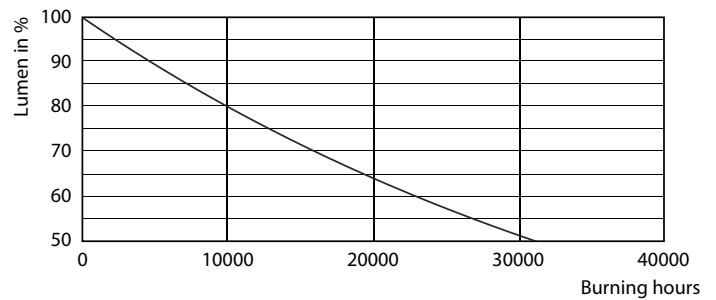

Údaje o produktu

General Information		Operating and Electrical	
Patice	E14 [E14]	Vstupní frekvence	50 až 60 Hz
Splňuje požadavky evropské směrnice RoHS	Ano	Power (Rated) (Nom)	4 W
Jmenovitá životnost (jmen.)	15000 h	Proud zdroje (jmen.)	35 mA
Cyklus přepínání	50 000x	Ekvivalentní příkon	25 W
Technický typ	4-25W	Doba spuštění (jmen.)	0,5 s
		Doba zahřátí na 60 % světla (jmen.)	0,5 s
Light Technical		Účinnost (jmen.)	0,4
Kód barvy	827 [CCT: 2700 K]	Napětí (jmen.)	220-240 V
Světelný tok (jmen.)	250 lm		
Barevné konstrukce	Teplá bílá (WW)	Temperature	
Náhradní teplota chromatičnosti (jmen.)	2700 K	Maximální teplota (jmen.)	75 °C
Měrný výkon (jmen.) (nom.)	62,50 lm/W		
Konzistence barev	<6	Controls and Dimming	
Index barevného podání (jmen.)	80	Regulovatelné	Ne
Světelný tok na konci jmenovité životnosti (jmen.)	70 %		
		Mechanical and Housing	
		Úprava žárovky	Vymazat

Fotometrické údaje

SDPO_LEDCL_0003-Spectral Power distribution

Životnost

LEDbulb 60W E14 827 FR B38

LEDbulb 60W E14 827 FR B38