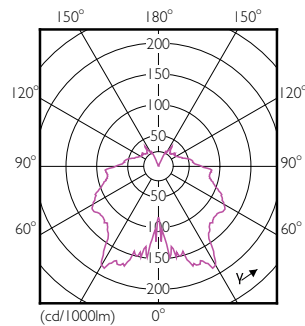

CorePro LEDcandle 4-25W E14 827 CL B35