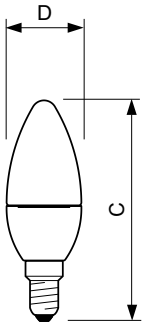

Údaje o produktu

General Information		Operating and Electrical	
Patice	E14 [E14]	Vstupní frekvence	50 až 60 Hz
Splňuje požadavky evropské směrnice RoHS	Ano	Power (Rated) (Nom)	4 W
Jmenovitá životnost (jmen.)	15000 h	Proud zdroje (jmen.)	35 mA
Cyklus přepínání	50 000x	Ekvivalentní příkon	25 W
Technický typ	4-25W	Doba spuštění (jmen.)	0,5 s
		Doba zahřátí na 60 % světla (jmen.)	0,5 s
Light Technical		Účinnost (jmen.)	0,4
Kód barvy	827 [CCT: 2700 K]	Napětí (jmen.)	220-240 V
Světelný tok (jmen.)	250 lm		
Barevné konstrukce	Teplá bílá (WW)	Temperature	
Náhradní teplota chromatičnosti (jmen.)	2700 K	Maximální teplota (jmen.)	75 °C
Měrný výkon (jmen.) (nom.)	62,50 lm/W		
Konzistence barev	<6	Controls and Dimming	
Index barevného podání (jmen.)	80	Regulovatelné	Ne
Světelný tok na konci jmenovité životnosti (jmen.)	70 %		
		Mechanical and Housing	
		Úprava žárovky	Vymazat

CorePro LEDcandle

Tvar žárovky	B35 [B 35mm]
Approval and Application	
Spotřeba energie kWh/1000 h	4 kWh
Product Data	
Úplný kód výrobku	871869650757500
Objednací název produktu	Corepro Candle ND 4-25W E14 827 B35 CL
	CL

LED ND 4-25W E14 827 220-240V B35 CL

Product	D	C
Corepro Candle ND 4-25W E14 827 B35 CL	35 mm	106 mm

Fotometrické údaje

CorePro LEDcandle 4-25W E14 827 CL B35

CorePro LEDcandle 4-25W E14 827 CL B35

CorePro LEDcandle