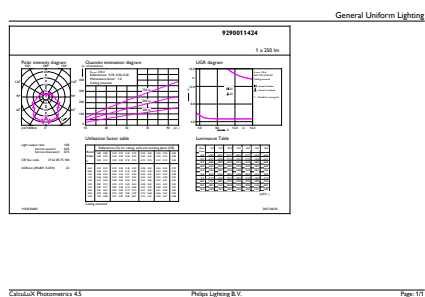

CorePro LEDcandle

Tvar žárovky	P45 [P 45mm]
Approval and Application	
Spotřeba energie kWh/1000 h	4 kWh
Product Data	
Úplný kód výrobku	871869650767400
Objednávací název produktu	Corepro Lustre ND 4-25W E27 827 P45 CL

EAN/UPC – výrobek	8718696507674
Objednávací kód	50767400
Číslování SAP – počet v balení	1
Číslování SAP – balení v krabici	10
Materiál SAP	929001142402
Celková hmotnost SAP (kus)	0,040 kg

Rozměrové výkresy

D

Product	D	C
Corepro Lustre ND 4-25W E27 827 P45 CL	45 mm	87 mm

LED ND 4-25W E27 827 220-240V P45 CL

Fotometrické údaje

CorePro LEDlustre 4-25W E27 827 CL P45

CorePro LEDlustre 4-25W E27 827 CL P45