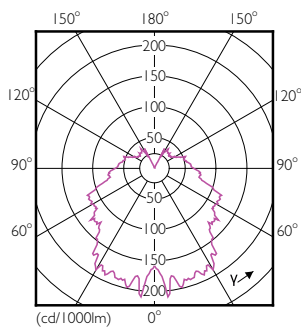

CorePro LEDcandle

Tvar žárovky	P45 [P 45mm]
Approval and Application	
Spotřeba energie kWh/1000 h	4 kWh
Product Data	
Úplný kód výrobku	871869650767400
Objednávací název produktu	Corepro Lustre ND 4-25W E27 827 P45 CL

EAN/UPC – výrobek	8718696507674
Objednávací kód	50767400
Číslování SAP – počet v balení	1
Číslování SAP – balení v krabici	10
Materiál SAP	929001142402
Celková hmotnost SAP (kus)	0,040 kg

Rozměrové výkresy

D

Product	D	C
Corepro Lustre ND 4-25W E27 827 P45 CL	45 mm	87 mm

LED ND 4-25W E27 827 220-240V P45 CL

Fotometrické údaje

CorePro LEDlustre 4-25W E27 827 CL P45

CorePro LEDlustre 4-25W E27 827 CL P45