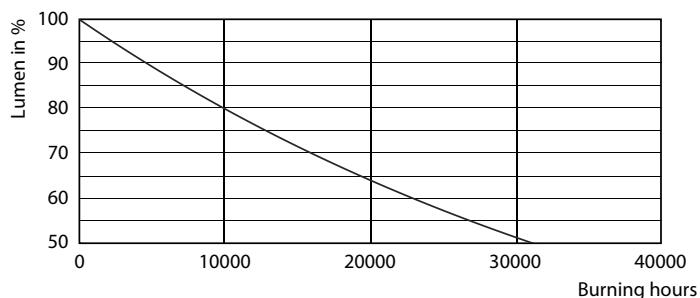

Fotometrické údaje

SDPO_LEDLSR_0003-Spectral Power distribution

Životnost

LEDbulb 60W E14 827 FR B38

LEDbulb 60W E14 827 FR B38