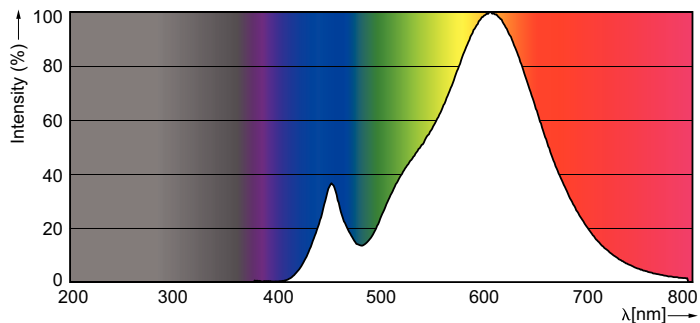

Fotometrické údaje

SDPO_LEDLSR_0003-Spectral Power distribution

Životnost

LEDbulb 60W E14 827 FR B38

LEDbulb 60W E14 827 FR B38