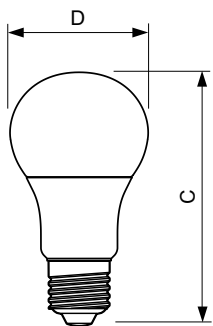

Rozměrové výkresy

LED DT 9-60W E27 A60 CL

Product	D	C
MASTER LEDbulb DT 8.5-60W E27 A60 CL	60 mm	110 mm

Fotometrické údaje

MASTER LEDbulb