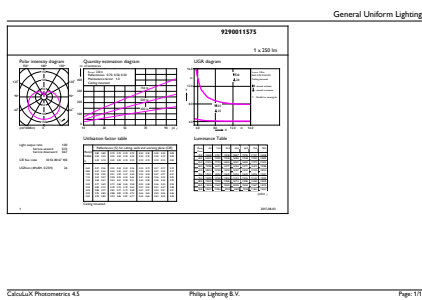

Fotometrické údaje

CorePro LEDlustre 4-25W E14 827 FR P45