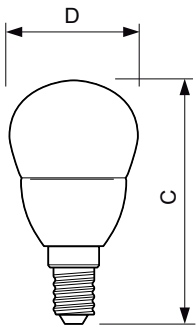

LED ND 4-25W E14 827 220-240V P45 FR

Product	D	C
CorePro lustre ND 4-25W E14 827 P45 FR	45 mm	88 mm

Fotometrické údaje

CorePro LEDlustre 4-25W E14 827 FR P45

CorePro LEDlustre 4-25W E14 827 FR P45

SDPO_LEDLSR_0003-Spectral Power distribution