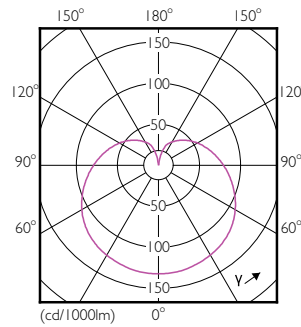

CorePro LEDlustre 4-25W E14 827 FR P45

Fotometrické údaje