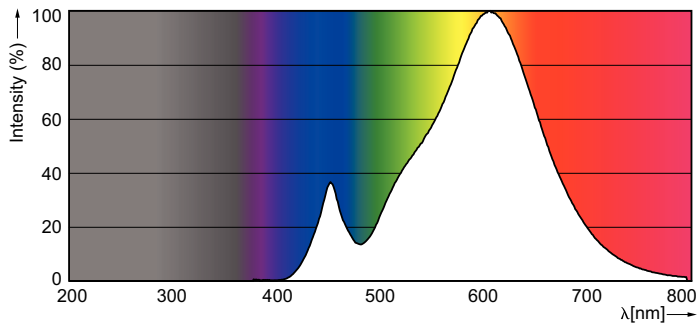

SDPO_LEDLSR_0003-Spectral Power distribution