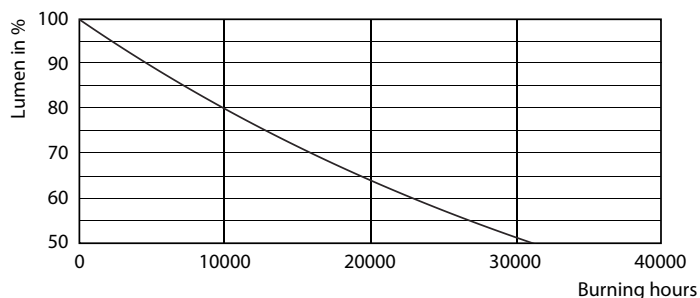

LEDbulb 60W E14 827 FR B38