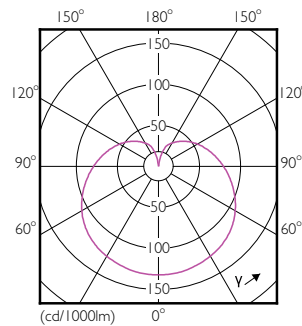

CorePro LEDcandle

Tvar žárovky	P45 [P 45mm]
Approval and Application	
Spotřeba energie kWh/1000 h	4 kWh
Product Data	
Úplný kód výrobku	871829178705100
Objednací název produktu	CorePro lustre ND 4-25W E27 827 P45 FR

EAN/UPC – výrobek	8718291787051
Objednací kód	78705100
Číslování SAP – počet v balení	1
Číslování SAP – balení v krabici	10
Materiál SAP	929001157602
Celková hmotnost SAP (kus)	0,040 kg

Rozměrové výkresy

Product	D	C
CorePro lustre ND 4-25W E27 827 P45 FR	45 mm	87 mm

LED ND 4-25W E27 827 220-240V P45 FR

Fotometrické údaje

CorePro LEDlustre 4-25W E27 827 FR P45

CorePro LEDlustre 4-25W E14 827 FR P45