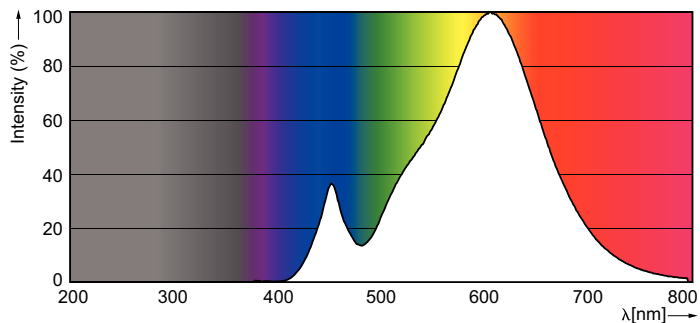

CorePro LEDcandle

Fotometrické údaje

SDPO_LEDLSR_0003-Spectral Power distribution