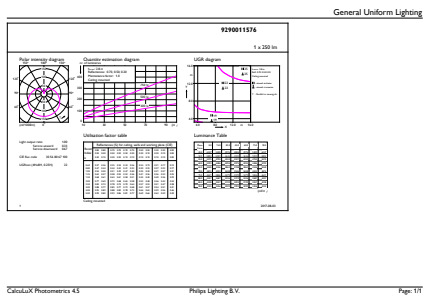

CorePro LEDcandle

Tvar žárovky	P45 [P 45mm]
Approval and Application	
Spotřeba energie kWh/1000 h	4 kWh
Product Data	
Úplný kód výrobku	871829178705100
Objednací název produktu	CorePro lustre ND 4-25W E27 827 P45 FR

EAN/UPC – výrobek	8718291787051
Objednací kód	78705100
Číslování SAP – počet v balení	1
Číslování SAP – balení v krabici	10
Materiál SAP	929001157602
Celková hmotnost SAP (kus)	0,040 kg

Rozměrové výkresy

Product	D	C
CorePro lustre ND 4-25W E27 827 P45 FR	45 mm	87 mm

LED ND 4-25W E27 827 220-240V P45 FR

Fotometrické údaje

CorePro LEDlustre 4-25W E27 827 FR P45

CorePro LEDlustre 4-25W E14 827 FR P45