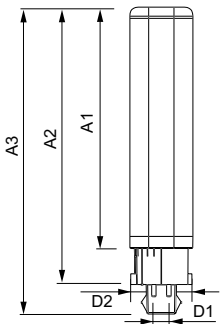

CorePro LED PLC 4P

Spotřeba energie kWh/1000 h	12 kWh
Product Data	
Úplný kód výrobku	871869654115900
Objednací název produktu	CorePro LED PLC 9W 830 4P G24q-3
EAN/UPC – výrobek	8718696541159
Objednací kód	54115900

Číslování SAP – počet v balení	1
Číslování SAP – balení v krabici	10
Materiál SAP	929001200802
Celková hmotnost SAP (kus)	0,088 kg

Rozměrové výkresy

LEDtube PLC 9W G24q-3/830 4P