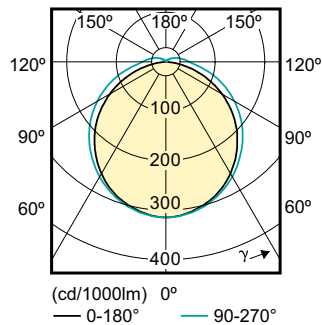

LEDtube PLC 100mm 9W G24Q-3 830 950lm