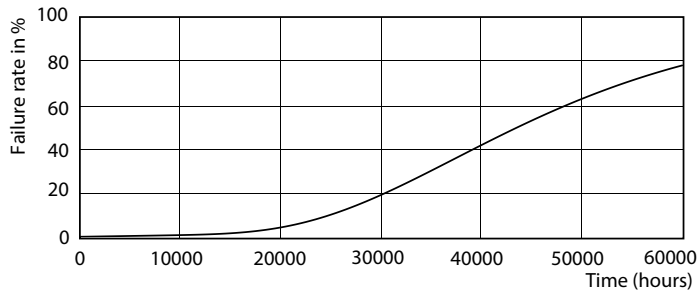

CorePro LED PLC 4P

Životnost