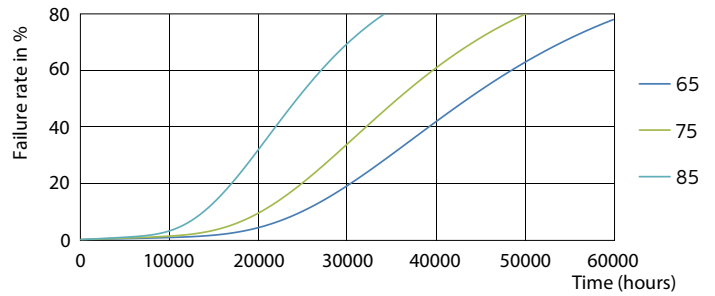

CorePro LED PLC 4P

Životnost