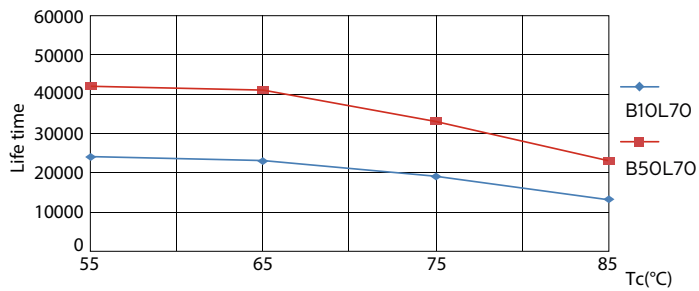

LEDtube PLC 100mm 7W G24Q-2 830 650lm

LEDtube PLC 100mm 7W G24Q-2 830 650lm