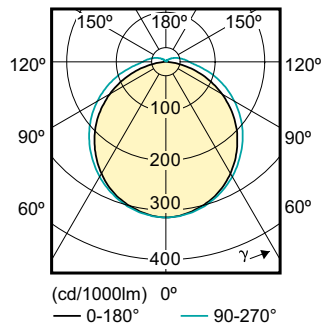

CorePro LED PLC 4P

Spotřeba energie kWh/1000 h	9 kWh
Product Data	
Úplný kód výrobku	871869654119700
Objednací název produktu	CorePro LED PLC 6.5W 830 4P G24q-2
EAN/UPC – výrobek	8718696541197
Objednací kód	54119700

Číslování – počet v balení	1
Číslování – balení v krabici	10
Materiál č. (12NC)	929001201002
Celková hmotnost (kus)	0,078 kg

Rozměrové výkresy

Product	D1	D2	A1	A2	A3
CorePro LED PLC 6.5W 830 4P G24q-2	24,3 mm	28,4 mm	105,8 mm	125 mm	140,6 mm

Fotometrické údaje