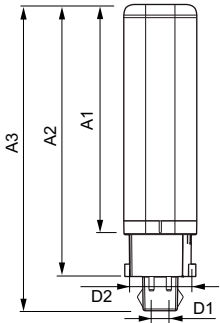

### Rozměrové výkresy

LEDtube PLC 6.5W G24q-2/830 4P

Product	D1	D2	A1	A2	A3
CorePro LED PLC 6.5W 830 4P G24q-2	24,3 mm	28,4 mm	105,8 mm	125 mm	140,6 mm

### Fotometrické údaje

LEDtube PLC 100mm 7W G24Q-2 830 650lm