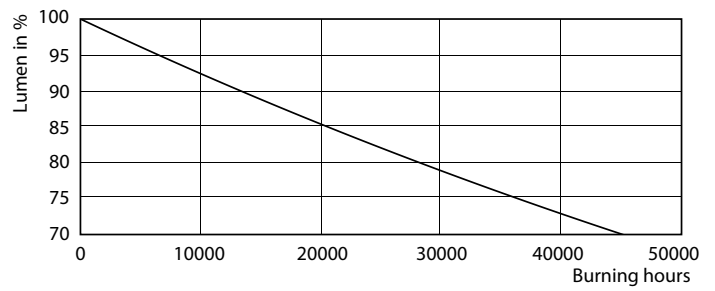

LEDtube PLC 100mm 7W G24Q-2 830 650lm

LEDtube PLC 100mm 7W G24Q-2 830 650lm