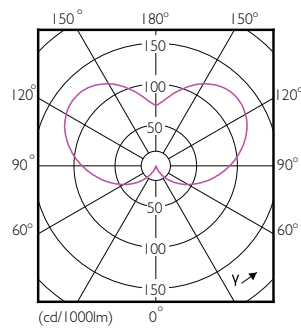

LED ND 3.5-25W E14 840 B35 FR

Product	D	C
CorePro LEDcandle ND 3.5-25W E14 840 B35 FR	35 mm	106 mm

Fotometrické údaje

CorePro LEDcandle 25W E14 840 FR B35

CorePro LEDcandle 25W E14 840 FR B35

CorePro LEDcandle