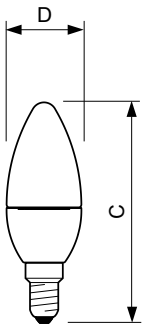

Údaje o produktu

General Information	
Patice	E14 [E14]
Splňuje požadavky evropské směrnice RoHS	Ano
Jmenovitá životnost (jmen.)	15000 h
Cyklus přepínání	50 000x
Technický typ	3.5-25W
Light Technical	
Kód barvy	840 [CCT 4000 K]
Světelný tok (jmen.)	290 lm
Barevné konstrukce	Chladná bílá (CW)
Náhradní teplota chromatičnosti (jmen.)	4000 K
Měrný výkon (jmen.) (nom.)	82,86 lm/W
Konzistence barev	<6
Index barevného podání (jmen.)	80
Světelný tok na konci jmenovité životnosti (jmen.)	70 %

CorePro LEDcandle

Tvar žárovky	B35 [B 35mm]
Approval and Application	
Spotřeba energie kWh/1000 h	4 kWh
Product Data	
Úplný kód výrobku	871869654348100
Objednací název produktu	CorePro LEDcandle ND 3.5-25W E14 840 B35 FR

LED ND 3.5-25W E14 840 B35 FR

Product	D	C
CorePro LEDcandle ND 3.5-25W E14 840 B35 FR	35 mm	106 mm

Fotometrické údaje

CorePro LEDcandle 25W E14 840 FR B35

CorePro LEDcandle 25W E14 840 FR B35

CorePro LEDcandle