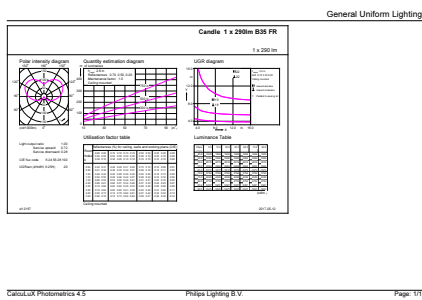

CorePro LEDcandle

Tvar žárovky	B35 [B 35mm]
Approval and Application	
Spotřeba energie kWh/1000 h	4 kWh
Product Data	
Úplný kód výrobku	871869654348100
Objednací název produktu	CorePro LEDcandle ND 3.5-25W E14 840 B35 FR

EAN/UPC – výrobek	8718696543481
Objednací kód	54348100
Číslování SAP – počet v balení	1
Číslování SAP – balení v krabičce	10
Materiál SAP	929001205602
Celková hmotnost SAP (kus)	0,040 kg

Rozměrové výkresy

Product	D	C
CorePro LEDcandle ND 3.5-25W E14 840 B35 FR	35 mm	106 mm

Fotometrické údaje

CorePro LEDcandle 25W E14 840 FR B35