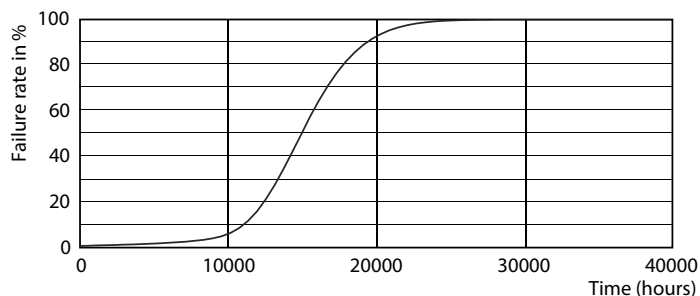

Životnost

LEDbulb 60W E14 827 FR B38