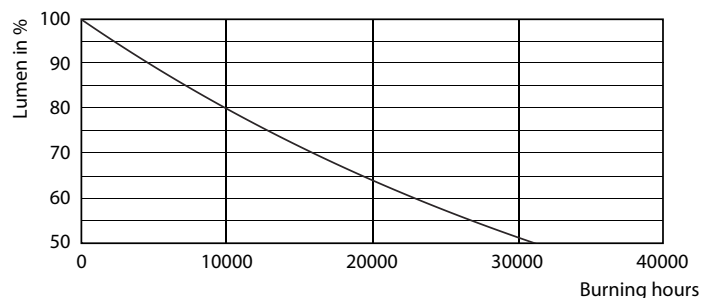

Fotometrické údaje

SDPO_LEDCL_0005-Spectral Power distribution

Životnost

LEDbulb 60W E14 827 FR B38

LEDbulb 60W E14 827 FR B38