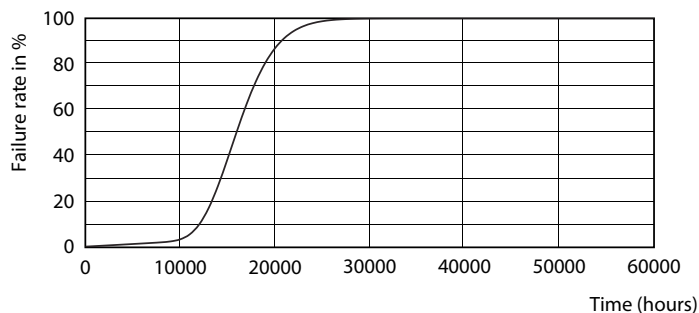

Životnost

LEDbulb 40W E27 830 FR A60