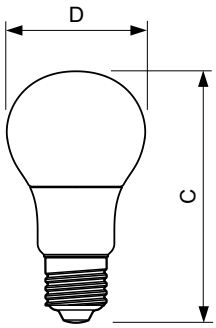

## Rozměrové výkresy

CorePro LEDbulb ND 8-60W A60 E27 827

| Product                              | D     | C      |
|--------------------------------------|-------|--------|
| CorePro LEDbulb ND 8-60W A60 E27 827 | 60 mm | 110 mm |