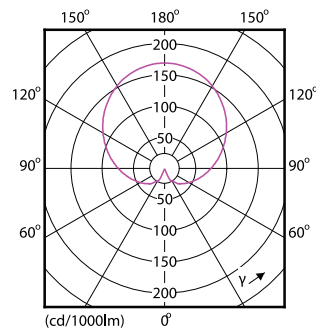

CorePro LEDbulb ND 8-60W A60