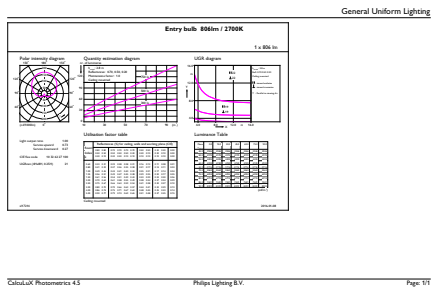

Fotometrické údaje

CorePro LEDbulb ND 8-60W A60