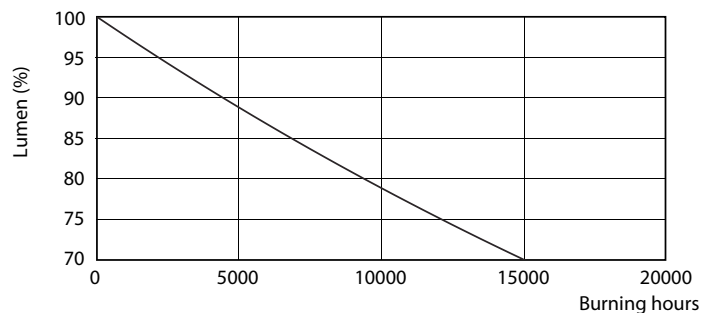

LEDbulb 40W E27 830 FR A60