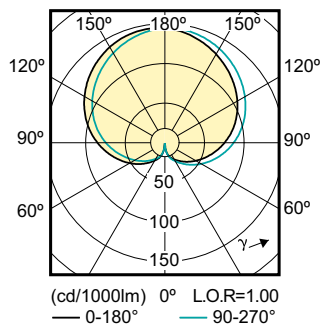

LED Lamps, LEDClassic 40W A60 E27 2700K 470lm FR