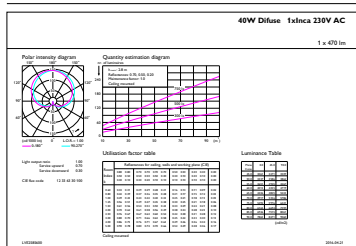

LED Lamps, LEDClassic 40W A60 E27 2700K 470lm FR