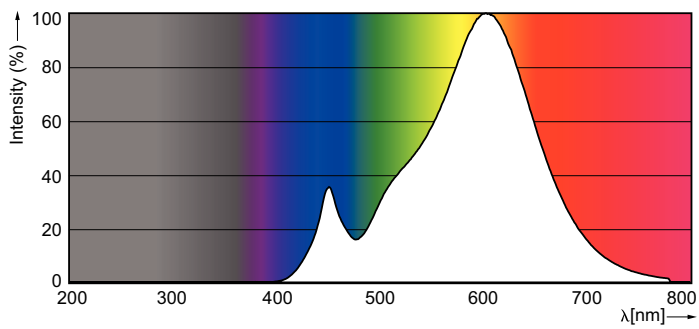

Fotometrické údaje

LED Lamps, LEDClassic 60W A60 E27 2700K 806lm