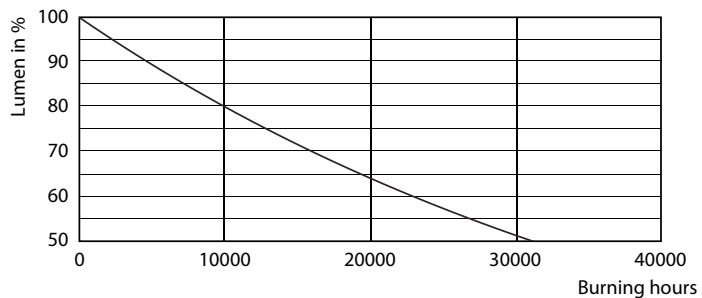

Údaje o produktu

General Information		Temperature	
Patice	E27 [E27]	Účinnost (jmen.)	0.5
Jmenovitá životnost (jmen.)	15000 h	Napětí (jmen.)	220-240 V
Cyklus přepínání	30 000x	Maximální teplota (jmen.)	50 °C
Technický typ	4.5-40W	Controls and Dimming	
Light Technical		Regulovatelné	Ne
Kód barvy	827 [CCT: 2700 K]	Mechanical and Housing	
Světelný tok (jmen.)	470 lm	Úprava žárovky	Mléčná
Barevné konstrukce	Teplá bílá (WW)	Approval and Application	
Korelační teplota chromatičnosti (jmen.)	2700 K	Štítek energetické účinnosti (EEL)	A++
Měrný výkon (jmen.) (nom.)	104,00 lm/W	Spotřeba energie kWh/1000 h	5 kWh
Konzistence barev	<6	Product Data	
Index barevného podání (jmen.)	80	Úplný kód výrobku	871869641965601
Světelný tok na konci jmenovité životnosti (jmen.)	70 %	Objednávací název produktu	LED classic 40W A60 E27 WW FR ND 1CT/10
Operating and Electrical		EAN/UPC – výrobek	8718696419656
Vstupní frekvence	50 Hz	Objednávací kód	41965601
Power (Rated) (Nom)	4.5 W	Číslování – počet v balení	1
Proud zdroje (jmen.)	40 mA		
Doba spuštění (jmen.)	0.5 s		
Doba zahřátí na 60 % světla (jmen.)	0.5 s		

Fotometrické údaje

LED Lamps, LEDClassic 60W A60 E27 2700K 806lm

LED Lamps, LEDClassic 40W A60 E27 2700K 470lm FR

LED Lamps, LEDClassic 40W A60 E27 2700K 470lm FR

Classic LED Lamps

Životnost

LEDbulb 60W E14 827 FR B38