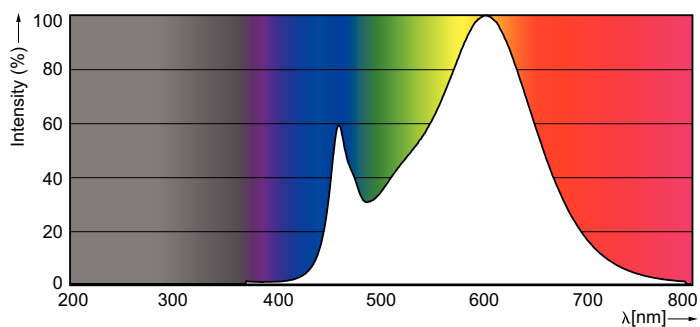

CorePro LEDlinear MV

Číslování SAP – počet v balení	1
Číslování SAP – balení v krabičce	10
Materiál SAP	929001243702

Celková hmotnost SAP (kus)	0,095 kg

Rozměrové výkresy

C

Product	D	C
CorePro LED linear R7S 118mm 14-100W 830 D	29 mm	118 mm

Linear 220V 15W-100W1500lm 3000K R7S Dim

Fotometrické údaje

LED Lamps, CorePro R7S 118mm 14-100W /830 D

LED Lamps, CorePro R7S 118mm 14-100W /830 D