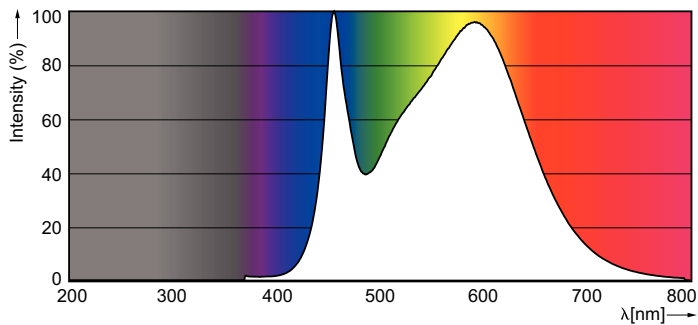

CorePro LEDlinear MV

Product Data

Úplný kód výrobku	871869657881000
Objednávací název produktu	CorePro LED linear R7S 118mm 14-100W 840 D
EAN/UPC – výrobek	8718696578810
Objednávací kód	57881000

Číslování SAP – počet v balení	1
Číslování SAP – balení v krabici	10
Materiál SAP	929001243802
Celková hmotnost SAP (kus)	0,095 kg

Rozměrové výkresy

C

Product	D	C
CorePro LED linear R7S 118mm 14-100W 840 D	29 mm	118 mm

Linear 220V 15W-100W1500lm 4000K R7S Dim

Fotometrické údaje

© 2021 Osram Opto Semiconductors AG

LED Lamps, CorePro R7S 118mm 14-100W /840 D

LED Lamps, CorePro R7S 118mm 14-100W /840 D