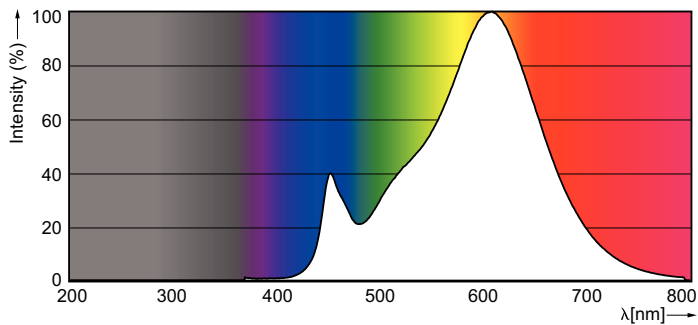

Fotometrické údaje

LEDtube 300mm, 500mm WW

LEDtube 3W 300mm WW 250lm