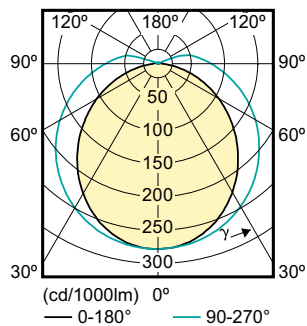

Číslování SAP – počet v balení	1
Číslování SAP – balení v krabici	4
Materiál SAP	929001249301
Celková hmotnost SAP (kus)	0,100 kg

Rozměrové výkresy

Product	D	A1
LED 3W 300mm S14D WW ND 1CT/4	30 mm	266,8 mm

TLED 3W-35W 250lm 160D 2700K S14D ND

Fotometrické údaje

LEDtube 300mm, 500mm WW

LEDtube 3W 300mm WW 250lm

LEDtube 3W 300mm WW 250lm

Other LEDtube