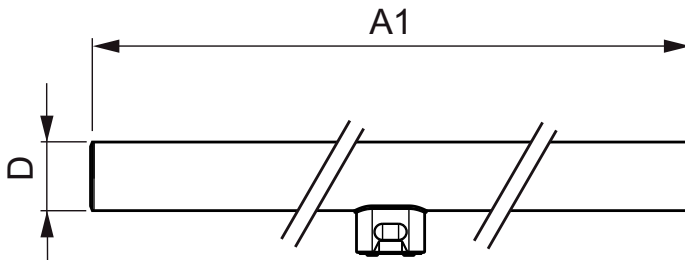

Other LEDtube

Spotřeba energie kWh/1000 h	3 kWh
Product Data	
Úplný kód výrobku	871869658605100
Objednací název produktu	LED 3W 300mm S14D WW ND 1CT/4
EAN/UPC – výrobek	8718696586051
Objednací kód	58605100

Číslování SAP – počet v balení	1
Číslování SAP – balení v krabici	4
Materiál SAP	929001249301
Celková hmotnost SAP (kus)	0,100 kg

Rozměrové výkresy

Product	D	A1
LED 3W 300mm S14D WW ND 1CT/4	30 mm	266,8 mm

TLED 3W-35W 250lm 160D 2700K S14D ND