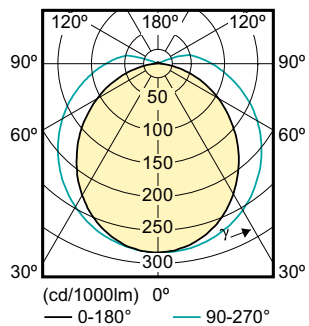

TLED 4.5W-60W 375lm 160D 2700K S14D ND

Fotometrické údaje

LEDtube 300mm, 500mm WW

LEDtube 4.5W 500mm WW 375lm

LEDtube 4.5W 500mm WW 375lm

Other LEDtube