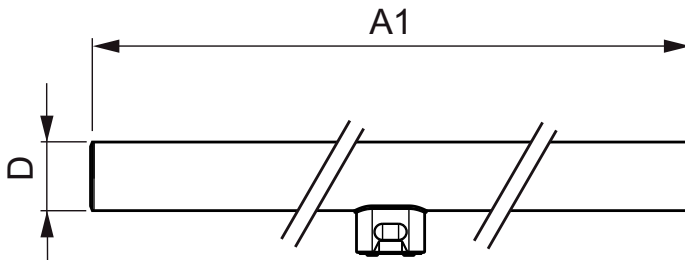

Other LEDtube

Spotřeba energie kWh/1000 h	5 kWh
Product Data	
Úplný kód výrobku	871869658607500
Objednací název produktu	LED 4.5W 500mm S14D WW ND 1CT/4
EAN/UPC – výrobek	8718696586075
Objednací kód	58607500

Číslování SAP – počet v balení	1
Číslování SAP – balení v krabici	4
Materiál SAP	929001249401
Celková hmotnost SAP (kus)	0,140 kg

Rozměrové výkresy

Product	D	A1
LED 4.5W 500mm S14D WW ND 1CT/4	30 mm	466,8 mm

TLED 4.5W-60W 375lm 160D 2700K S14D ND