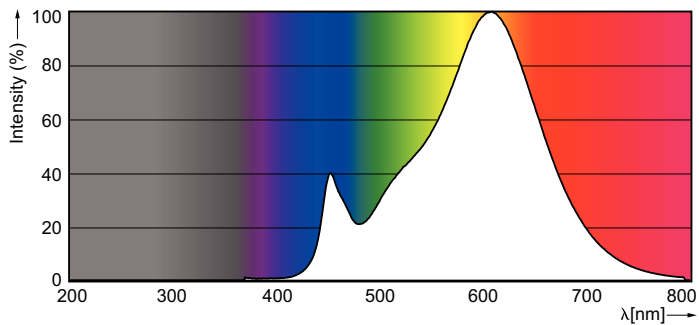

Fotometrické údaje

LEDtube 300mm, 500mm WW

LEDtube 4.5W 500mm WW 375lm