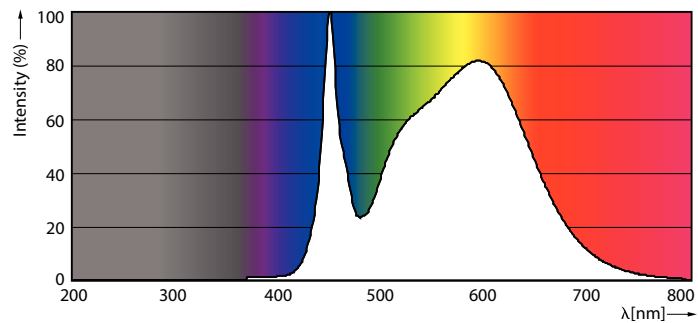

Fotometrické údaje

MAS LEDtube HF 1200mm HO 14W840 T8

MAS LEDtube HF 1200mm HO 14W840 T8