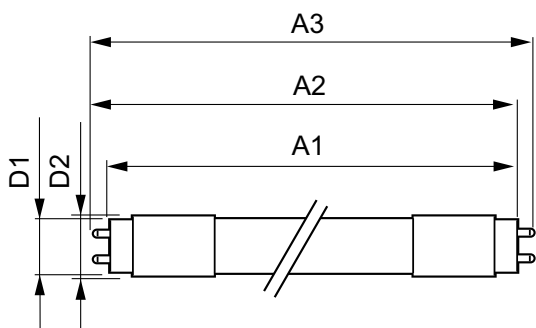

Regulovatelné	Ne
---------------	----

Mechanical and Housing

Materiál žárovky	Plast
Délka výrobku	1200 mm
Tvar žárovky	Trubice, dvě patice

Approval and Application

Energy Efficiency Class	D
Výrobek šetřící energii	Yes

Rozměrové výkresy

MAS LEDtube HF 1200mm HO 14W840 T8

Product	D1	D2	A1	A2	A3
MASTER LEDtube HF 1200mm HO 14W840 T8	25,6 mm	28 mm	1198,1 mm	1205,2 mm	1212,3 mm

Fotometrické údaje

MAS LEDtube HF 1200mm HO 14W840 T8