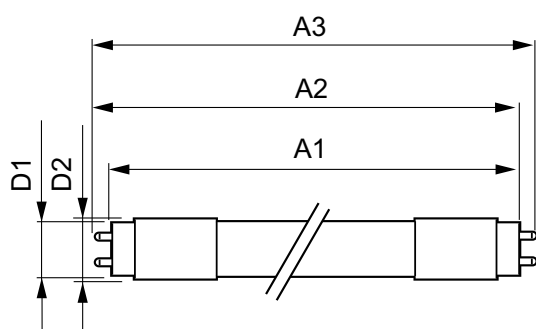

Regulovatelné	Ne
---------------	----

Mechanical and Housing

Materiál žárovky	Plast
Délka výrobku	1200 mm
Tvar žárovky	Trubice, dvě patice

Approval and Application

Energy Efficiency Class	D
Výrobek šetřící energii	Yes

Rozměrové výkresy

MAS LEDtube HF 1200mm UO 18W865 T8

Product	D1	D2	A1	A2	A3
MASTER LEDtube HF 1200mm UO 16W865 T8	25,6 mm	28 mm	1198,1 mm	1205,2 mm	1212,3 mm

Fotometrické údaje

MAS LEDtube HF 1200mm UO 16W865 T8