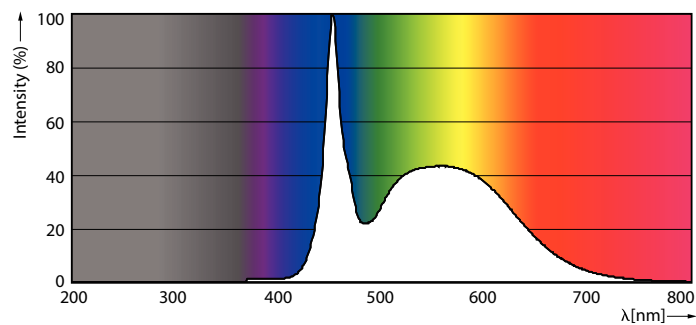

Fotometrické údaje

MAS LEDtube HF 1200mm UO 16W865 T8

MAS LEDtube HF 1200mm UO 16W865 T8