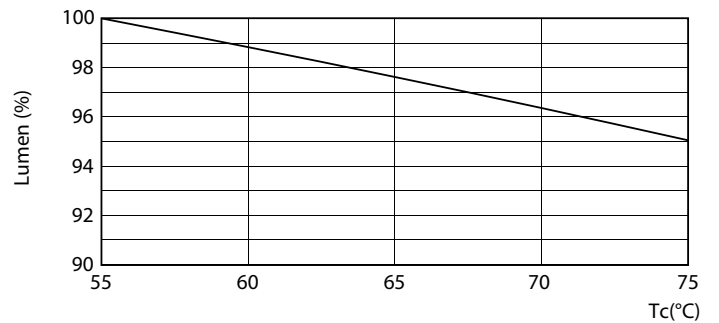

MAS LEDtube HF 1200mm UO 16W865 T8

MASTER LEDtube InstantFit HF

Fotometrické údaje

LEDtube HF 1200mm 1500mm UO T8

Životnost

LEDtube HF 1500mm 26W G5 T5

LEDtube HF 1200mm 1500mm UO T8

LEDtube HF HO-UO 14-24W G13 830-865 T8