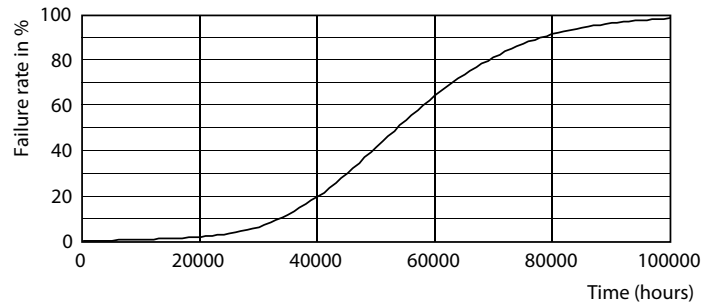

MAS LEDtube HF 1200mm UO 16W865 T8

MASTER LEDtube InstantFit HF

Fotometrické údaje

LEDtube HF 1200mm 1500mm UO T8

Životnost

LEDtube HF 1500mm 26W G5 T5

LEDtube HF 1200mm 1500mm UO T8

LEDtube HF HO-UO 14-24W G13 830-865 T8