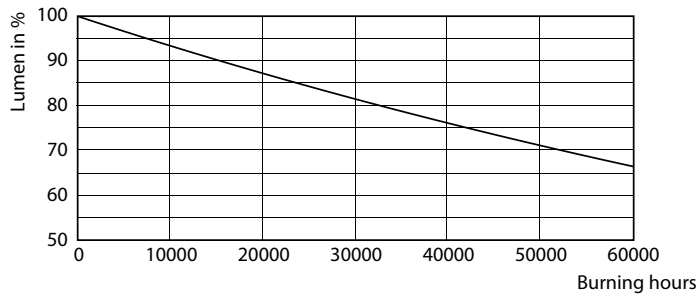

MAS LEDtube HF 1200mm UO 16W865 T8

MASTER LEDtube InstantFit HF

Fotometrické údaje

LEDtube HF 1200mm 1500mm UO T8

Životnost

LEDtube HF 1500mm 26W G5 T5

LEDtube HF 1200mm 1500mm UO T8

LEDtube HF HO-UO 14-24W G13 830-865 T8