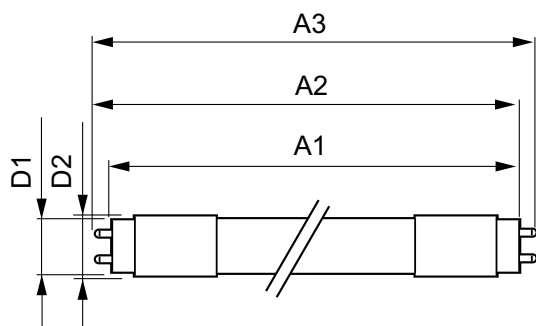

Regulovatelné	Ne
---------------	----

Mechanical and Housing

Materiál žárovky	Plast
Délka výrobku	1500 mm
Tvar žárovky	Trubice, dvě patice

Approval and Application

Energy Efficiency Class	D
Výrobek šetřící energii	Yes

Rozměrové výkresy

MAS LEDtube HF 1500mm UO 25W865 T8

Product	D1	D2	A1	A2	A3
MASTER LEDtube HF 1500mm UO 24W865 T8	25,6 mm	28 mm	1498,7 mm	1505,8 mm	1512,9 mm

Fotometrické údaje

MAS LEDtube HF 1500mm UO 24W865 T8