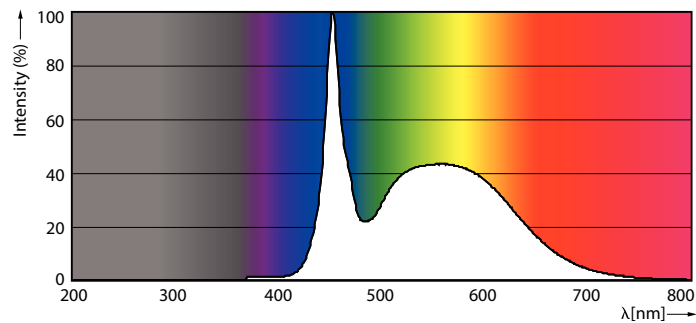

Fotometrické údaje

MAS LEDtube HF 1500mm UO 24W865 T8

MAS LEDtube HF 1500mm UO 24W865 T8