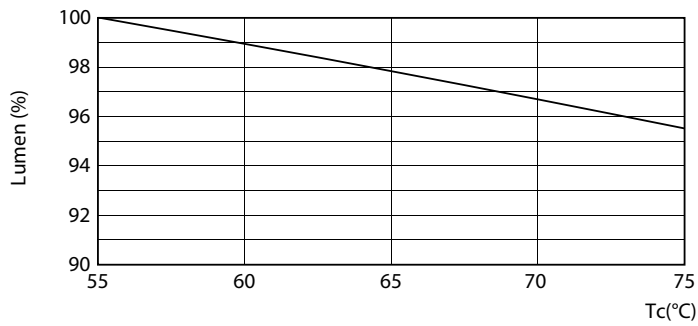

MAS LEDtube HF 1500mm UO 24W865 T8

MASTER LEDtube InstantFit HF

Fotometrické údaje

LEDtube HF 1200mm 1500mm UO T8

Životnost

LEDtube HF 1500mm HO-UO 20-24W G13 830-865 T8

LEDtube HF 1500mm 26W G5 T5

LEDtube HF 1200mm 1500mm UO T8