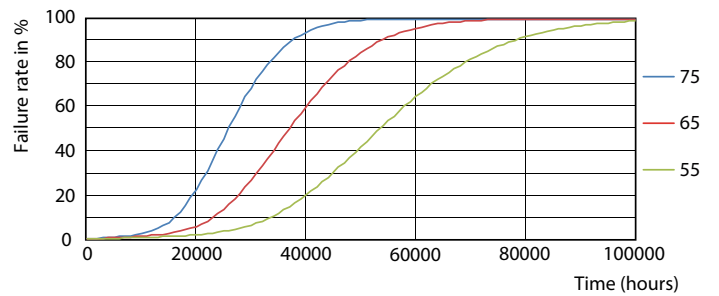

MAS LEDtube HF 1500mm UO 24W865 T8

MASTER LEDtube InstantFit HF

Fotometrické údaje

LEDtube HF 1200mm 1500mm UO T8

Životnost

LEDtube HF 1500mm HO-UO 20-24W G13 830-865 T8

LEDtube HF 1500mm 26W G5 T5

LEDtube HF 1200mm 1500mm UO T8