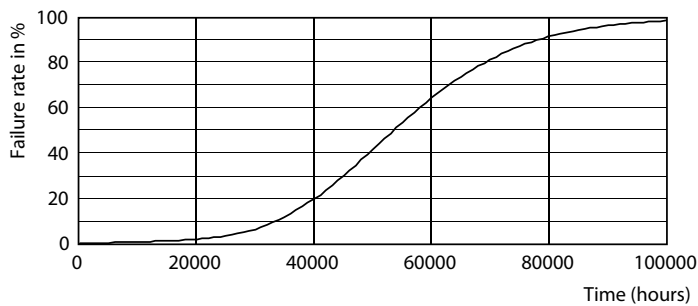

MAS LEDtube HF 1500mm UO 24W865 T8

MASTER LEDtube InstantFit HF

Fotometrické údaje

LEDtube HF 1200mm 1500mm UO T8

Životnost

LEDtube HF 1500mm HO-UO 20-24W G13 830-865 T8

LEDtube HF 1500mm 26W G5 T5

LEDtube HF 1200mm 1500mm UO T8