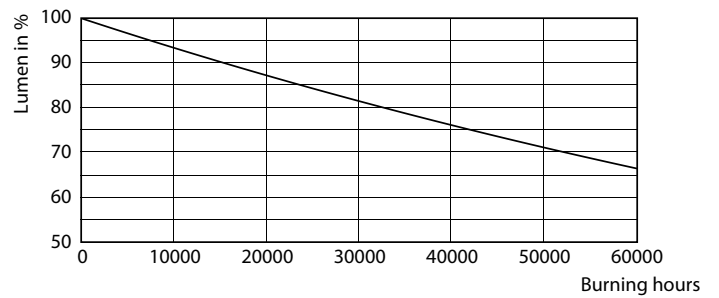

MAS LEDtube HF 1500mm UO 24W865 T8

MASTER LEDtube InstantFit HF

Fotometrické údaje

LEDtube HF 1200mm 1500mm UO T8

Životnost

LEDtube HF 1500mm HO-UO 20-24W G13 830-865 T8

LEDtube HF 1500mm 26W G5 T5

LEDtube HF 1200mm 1500mm UO T8