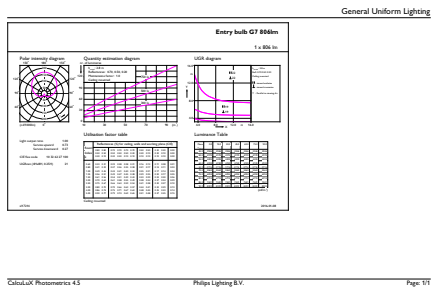

Fotometrické údaje

CorePro LEDbulb 60W E27 865 FR A60