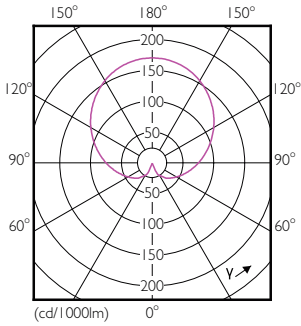

CorePro LEDbulb

Fotometrické údaje

CorePro LEDbulb 40W E27 830 FR A60