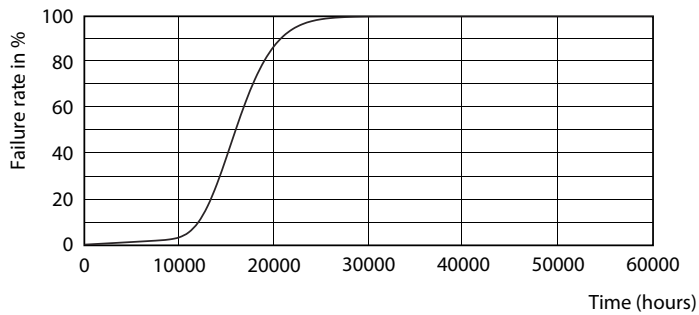

Životnost

LEDbulb 40W E27 830 FR A60