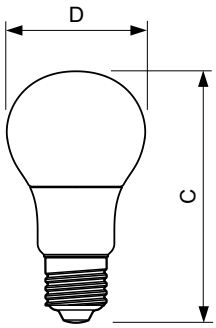

### Údaje o produktu

General Information	
Patice	E27 [ E27]
Splňuje požadavky evropské směrnice RoHS	Ano
Jmenovitá životnost (jmen.)	15000 h
Cyklus přepínání	50 000x
Technický typ	7.5-60W
Referenční světelný tok	Sphere
Light Technical	
Kód barvy	865 [ CCT: 6500 K]
Vyzařovací úhel (jmen.)	200 °
Světelný tok (jmen.)	806 lm
Barevné konstrukce	Studené denní světlo
Náhradní teplota chromatičnosti (jmen.)	6500 K
Měrný výkon (jmen.) (nom.)	107,00 lm/W
Konzistence barev	<6
Index barevného podání (jmen.)	80
Světelný tok na konci jmenovité životnosti (jmen.)	70 %

## Rozměrové výkresy

CorePro LED bulb ND 7.5-60W A60 E27 865

Product	D	C
CorePro LED bulb ND 7.5-60W A60 E27 865	60 mm	110 mm