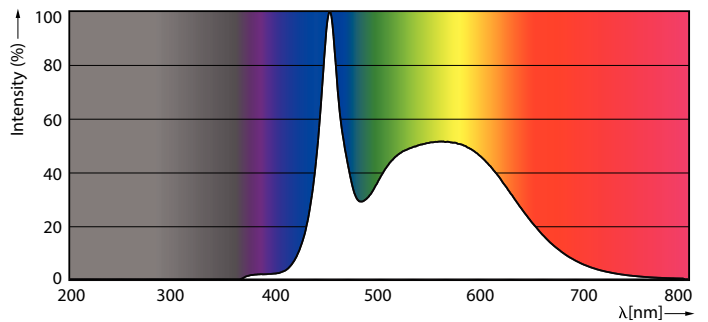

CorePro LEDbulb 40W E27 865 FR A60