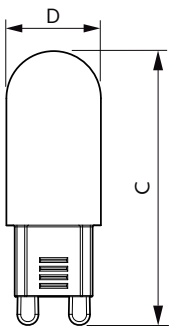

CorePro LEDcapsule MV

Mechanical and Housing

Tvar žárovky	Jiné

Approval and Application

Spotřeba energie kWh/1000 h	2 kWh

Product Data

Úplný kód výrobku	871869671392100
Objednací název produktu	CorePro LEDcapsule ND 1.9-25W G9 827

EAN/UPC – výrobek	8718696713921
Objednací kód	71392100
Číslování SAP – počet v balení	1
Číslování SAP – balení v krabičce	12
Materiál SAP	929001323802
Celková hmotnost SAP (kus)	0,012 kg

Rozměrové výkresy

G9 230V 2.5W-25W 204lm 2700K G9 Non-Dim

Product	D	C
CorePro LEDcapsule ND 1.9-25W G9 827	16,5 mm	48 mm