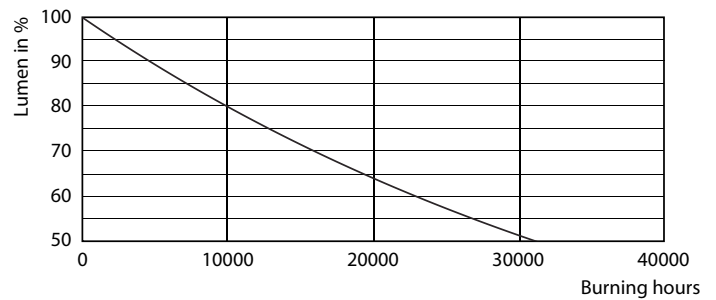

Fotometrické údaje

CorePro LEDcapsule MV 25W G9 827 Capsule

Životnost

LEDbulb 60W E14 827 FR B38

LEDbulb 60W E14 827 FR B38