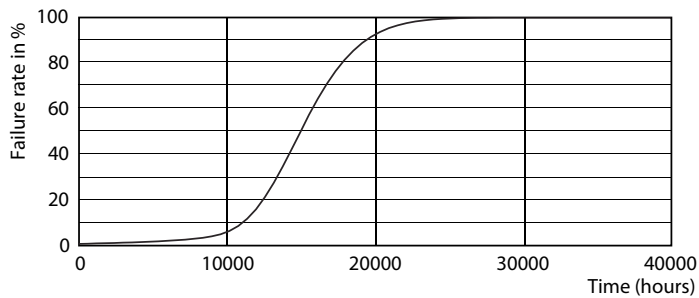

Životnost

LEDbulb 60W E14 827 FR B38