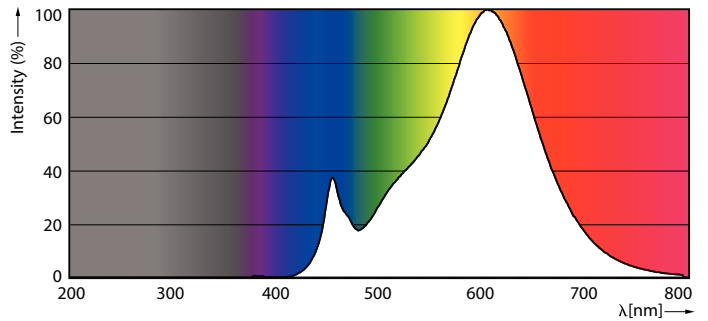

CorePro LEDcapsule MV 25W G9 827 Capsule