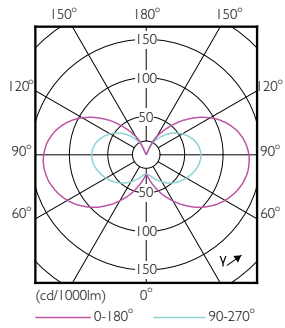

CorePro LEDcapsule MV

Fotometrické údaje

CorePro LEDcapsule MV 25W G9 827 Capsule