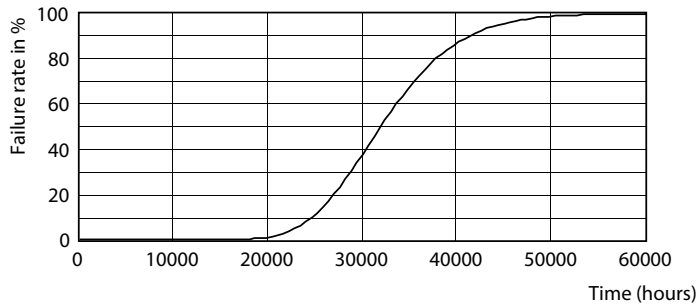

Životnost

LEDtube 30K