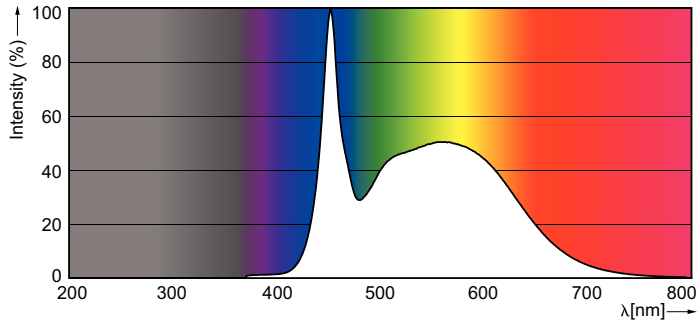

CorePro LEDtube EM/Mains

Fotometrické údaje

SDPO_MLEDGA_0051-Spectral Power distribution