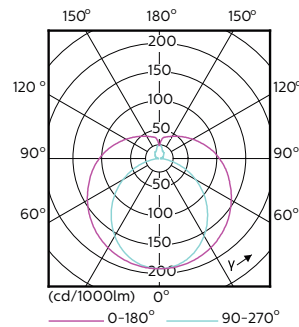

LEDtube 1500mm 20W G13 865 2200lm

LEDtube 1500mm 20W G13 840 2200lm