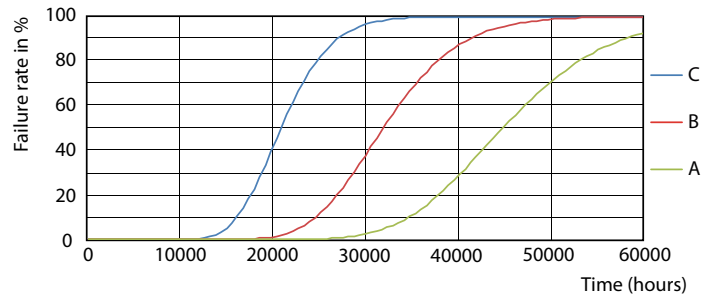

Životnost

LEDtube 30K