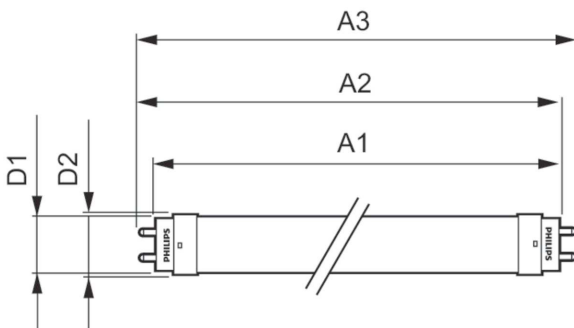

CorePro LEDtube EM/Mains

Mechanical and Housing

Materiál žárovky	Glass
Délka výrobku	1500 mm
Tvar žárovky	Trubice, dvě patice

Approval and Application

Výrobek šetřící energii	Yes
Značky schválení	CE marking RoHS compliance KEMA Keur certificate
Spotřeba energie kWh/1000 h	20 kWh

Product Data

Úplný kód výrobku	871869671095100
Objednávací název produktu	CorePro LEDtube 1500mm 20W 865
EAN/UPC – výrobek	8718696710951
Objednávací kód	71095100
Číslování SAP – počet v balení	1
Číslování SAP – balení v krabici	10
Materiál SAP	929001338002
Celková hmotnost SAP (kus)	0,216 kg

Rozměrové výkresy

TLED 5ft 220-240V 20-57W 2200lm 6500K

Product	D1	D2	A1	A2	A3
CorePro LEDtube 1500mm 20W 865	25,7 mm	28 mm	1500 mm	1507,1 mm	1514,2 mm

Fotometrické údaje