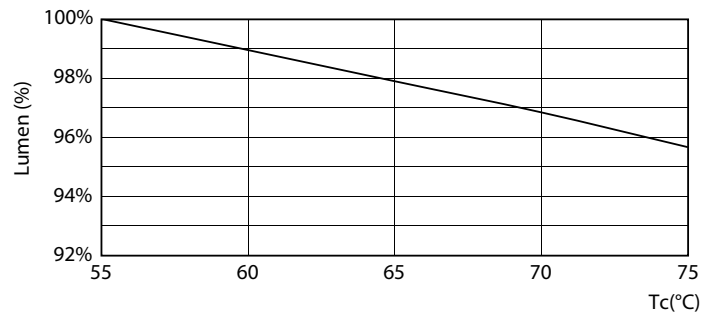

LEDtube COR AU 16W 30K LumenVsTc-LMP

LEDtube 30K FailureRate