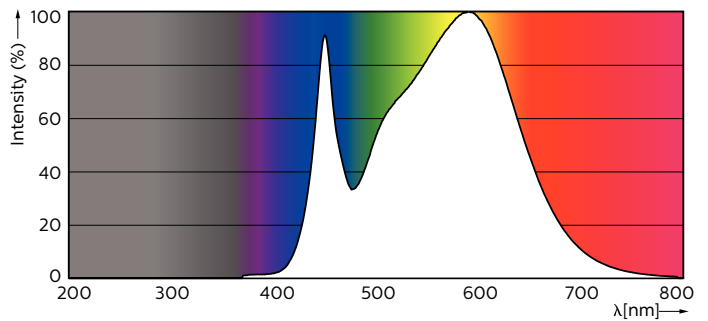

Rozměrové výkresy

TLED 2ft 8-18W 800lm 4000K G13 Ess-Corep

Product	D1	D2	A1	A2	A3
CorePro LEDtube 600mm 8W840	25,7 mm	28 mm	588,5 mm	595,5 mm	602,5 mm

Fotometrické údaje

LEDtube 600mm 8W G13 840 800lm

LEDtube 1500mm 20W G13 840 2200lm