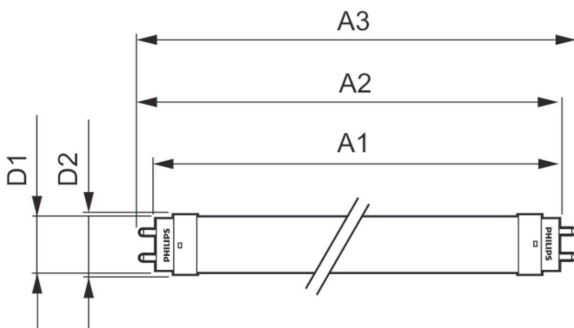

CorePro LEDtube EM/Mains

Mechanical and Housing

Materiál žárovky	Glass
Délka výrobku	600 mm
Tvar žárovky	Trubice, dvě patice

Approval and Application

Výrobek šetřící energii	Yes
Značky schválení	CE marking RoHS compliance KEMA Keur certificate
Spotřeba energie kWh/1000 h	8 kWh

Product Data

Úplný kód výrobku	871869671103300
Objednávací název produktu	CorePro LEDtube 600mm 8W840
EAN/UPC – výrobek	8718696711033
Objednávací kód	71103300
Číslování SAP – počet v balení	1
Číslování SAP – balení v krabici	10
Materiál SAP	929001338602
Celková hmotnost SAP (kus)	0,120 kg

Rozměrové výkresy

TLED 2ft 8-18W 800lm 4000K G13 Ess-Corep

Product	D1	D2	A1	A2	A3
CorePro LEDtube 600mm 8W840	25,7 mm	28 mm	588,5 mm	595,5 mm	602,5 mm

Fotometrické údaje

LEDtube 600mm 8W G13 840 800lm

LEDtube 1500mm 20W G13 840 2200lm