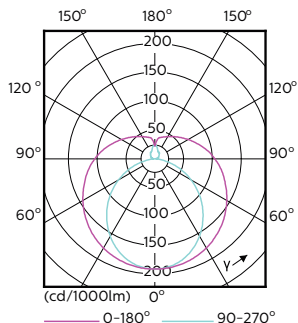

CorePro LEDtube EM/Mains

Mechanical and Housing

Materiál žárovky	Glass
Délka výrobku	600 mm
Tvar žárovky	Trubice, dvě patice

Approval and Application

Výrobek šetřící energii	Yes
Značky schválení	CE marking RoHS compliance KEMA Keur certificate
Spotřeba energie kWh/1000 h	8 kWh

Rozměrové výkresy

TLED 2ft 8-18W 800lm 4000K G13 Ess-Corep

Product	D1	D2	A1	A2	A3
CorePro LEDtube 600mm 8W840	25,7 mm	28 mm	588,5 mm	595,5 mm	602,5 mm

Fotometrické údaje

LEDtube 600mm 8W G13 840 800lm

LEDtube 1500mm 20W G13 840 2200lm

CorePro LEDtube EM/Mains

Fotometrické údaje

LEDtube 1500mm 20W G13 840 2200lm

Životnost

LEDtube 1500mm 20W G13 840 2200lm

LEDtube 1500mm 20W G13 840 2200lm