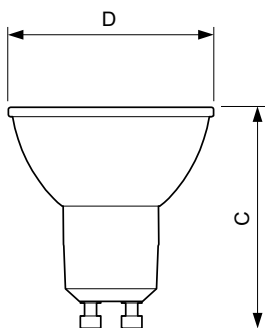

Údaje o produktu

General Information	
Patice	GU10 [GU10]
Splňuje požadavky evropské směrnice RoHS	Ano
Jmenovitá životnost (jmen.)	40000 h
Cyklus přepínání	50 000x
Technický typ	3.9-35W Narrow Cone
Light Technical	
Kód barvy	927
Vyzařovací úhel (jmen.)	25 °
Světelný tok (jmen.)	265 lm
Svítilivost (jmen.)	700 cd
Barevné konstrukce	Teplá bílá (WW)
Náhradní teplota chromatičnosti (jmen.)	2700 K
Měrný výkon (jmen.) (nom.)	67.95 lm/W
Konzistence barev	<3
Index barevného podání (jmen.)	97
Světelný tok na konci jmenovité životnosti (jmen.)	70 %
Světelný tok v 90° kuželu (jmen.)	265 lm
Operating and Electrical	
Vstupní frekvence	50 až 60 Hz
Power (Rated) (Nom)	3,9 W
Proud zdroje (jmen.)	22 mA
Ekvivalentní příkon	35 W
Doba spuštění (jmen.)	0,5 s
Doba zahřátí na 60 % světla (jmen.)	0,5 s
Účinnost (jmen.)	0,8
Napětí (jmen.)	220-240 V
Temperature	
Maximální teplota (jmen.)	80 °C

Rozměrové výkresy

GU10 230V4W-35W 235lm 25D 2700K GU10 Dim

Product	D	C
MASTER LED ExpertColor 3.9-35W GU10 927 25D	50 mm	54 mm

Fotometrické údaje

MASTER LEDspot ExpertColor MV 35W GU10 927 25D

MASTER LEDspot ExpertColor MV 35W GU10 927 25D