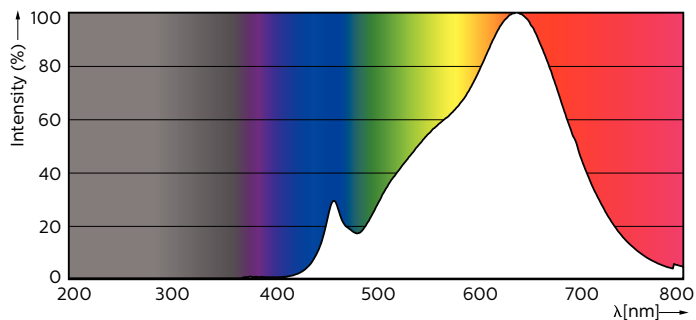

Údaje o produktu

General Information	
Patice	GU10 [GU10]
Splňuje požadavky evropské směrnice RoHS	Ano
Jmenovitá životnost (jmen.)	40000 h
Cyklus přepínání	50 000x
Technický typ	3.9-35W Narrow Cone
Light Technical	
Kód barvy	927
Vyzařovací úhel (jmen.)	25 °
Světelný tok (jmen.)	265 lm
Svítilivost (jmen.)	700 cd
Barevné konstrukce	Teplá bílá (WW)
Náhradní teplota chromatičnosti (jmen.)	2700 K
Měrný výkon (jmen.) (nom.)	67.95 lm/W
Konzistence barev	<3
Index barevného podání (jmen.)	97
Světelný tok na konci jmenovité životnosti (jmen.)	70 %
Světelný tok v 90° kuželu (jmen.)	265 lm
Operating and Electrical	
Vstupní frekvence	50 až 60 Hz
Power (Rated) (Nom)	3,9 W
Proud zdroje (jmen.)	22 mA
Ekvivalentní příkon	35 W
Doba spuštění (jmen.)	0,5 s
Doba zahřátí na 60 % světla (jmen.)	0,5 s
Účinnost (jmen.)	0,8
Napětí (jmen.)	220-240 V
Temperature	
Maximální teplota (jmen.)	80 °C

MASTER LEDspot ExpertColor MV

Controls and Dimming

Regulovatelné Ano

Mechanical and Housing

Tvar žárovky PAR16 [PAR16/50mm]

Approval and Application

Energy Efficiency Class G

Vhodné pro zvýrazňující osvětlení Yes

Spotřeba energie kWh/1000 h 4 kWh
544215

Product Data

Úplný kód výrobku 871869670749400
Objednávací název produktu MASTER LED ExpertColor 3.9-35W
GU10 927 25D
EAN/UPC – výrobek 8718696707494
Objednávací kód 70749400
Číslování SAP – počet v balení 1
Číslování SAP – balení v krabici 10
Materiál SAP 929001346402
Celková hmotnost SAP (kus) 0,038 kg

Rozměrové výkresy

GU10 230V4W-35W 235lm 25D 2700K GU10 Dim

Product	D	C
MASTER LED ExpertColor 3.9-35W GU10 927 25D	50 mm	54 mm

Fotometrické údaje

MASTER LEDspot ExpertColor MV 35W GU10 927 25D

MASTER LEDspot ExpertColor MV 35W GU10 927 25D