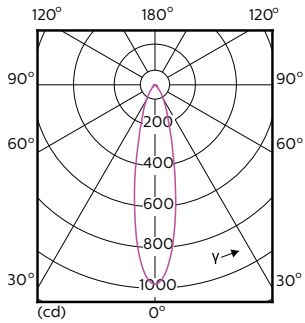

MASTER LEDspot ExpertColor MV

Fotometrické údaje

MASTER LEDspot ExpertColor MV 35W GU10 927 25D