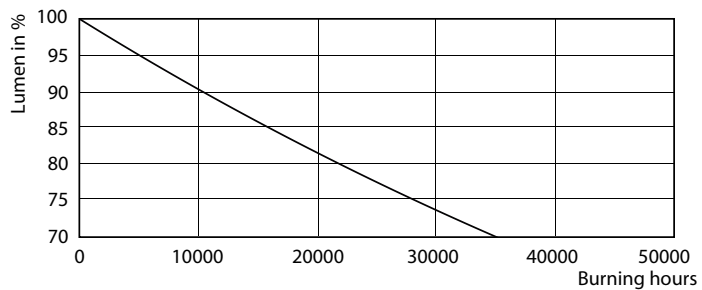

Fotometrické údaje

General Illuminance E_v Beam Spread E_v

CorePro LED PLC 100mm 5W G24D-1 840 500lm

LEDtube 100mm 5W G24D-1 840 500lm

LEDtube 100mm 5W G24D-1

CorePro LED PLC

Životnost

LEDtube 100mm 5W G24D-1