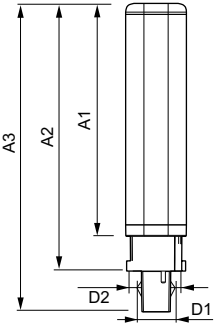

Číslování – balení v krabici	10
Materiál č. (12NC)	929001350802
Celková hmotnost (kus)	0.070 kg

Rozměrové výkresy

PLED PLC 230V 5W 500lm 4000K G24D-1 ND

Product	D1	D2	A1	A2	A3
CorePro LED PLC 4.5W 840 2P G24d-1	24,3 mm	28,4 mm	95,8 mm	115 mm	137,6 mm