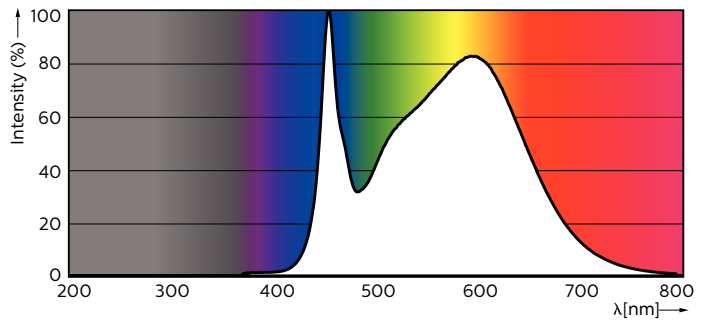

LEDtube 100mm 5W G24D-1 840 500lm