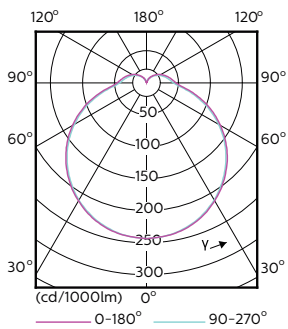

Číslování – balení v krabici	10
Materiál č. (12NC)	929001350802
Celková hmotnost (kus)	0.070 kg

Rozměrové výkresy

PLED PLC 230V 5W 500lm 4000K G24D-1 ND

Product	D1	D2	A1	A2	A3
CorePro LED PLC 4.5W 840 2P G24d-1	24,3 mm	28,4 mm	95,8 mm	115 mm	137,6 mm

Fotometrické údaje

General Illuminance E_v Beam Spread E_v

CorePro LED PLC 100mm 5W G24D-1 840 500lm

LEDtube 100mm 5W G24D-1 840 500lm

LEDtube 100mm 5W G24D-1

CorePro LED PLC

Životnost

LEDtube 100mm 5W G24D-1