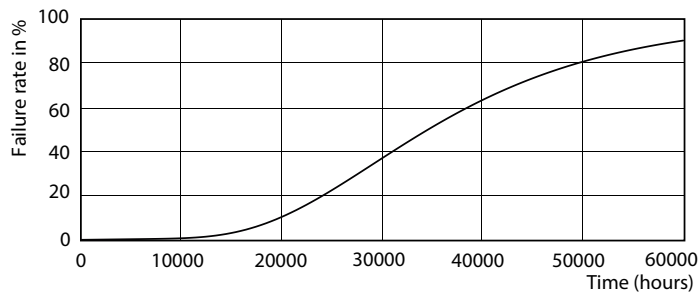

Fotometrické údaje

General Illuminance E_v Beam Spread E_v

CorePro LED PLC 100mm 5W G24D-1 840 500lm

LEDtube 100mm 5W G24D-1 840 500lm

LEDtube 100mm 5W G24D-1

CorePro LED PLC

Životnost

LEDtube 100mm 5W G24D-1