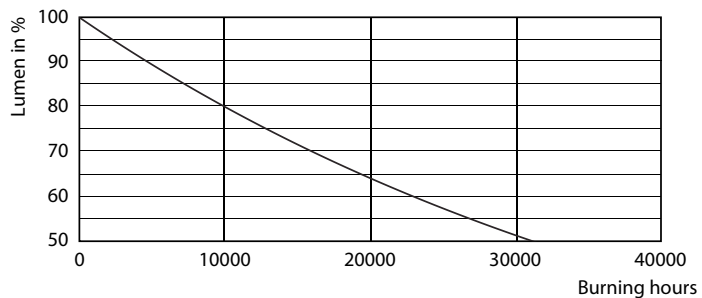

CorePro LEDlinear MV

Životnost

LEDbulb 60W E14 827 FR B38

LEDbulb 60W E14 827 FR B38