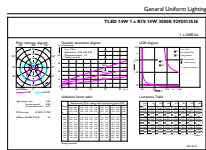

CorePro LEDlinear MV

EAN/UPC – výrobek	8718696714003
Objednací kód	71400300
Číslování SAP – počet v balení	1
Číslování SAP – balení v krabičce	10

Materiál SAP	929001353602
Celková hmotnost SAP (kus)	0,095 kg

Rozměrové výkresy

C

Product	D	C
CorePro LED linear D 14-120W R7S 118 830	29 mm	118 mm

CorePro LED linear D 14-120W R7S 118 830

Fotometrické údaje

CorePro LEDlinearMV 14-120W R7S 830 D

CorePro LEDlinearMV 14-120W R7S 830 D