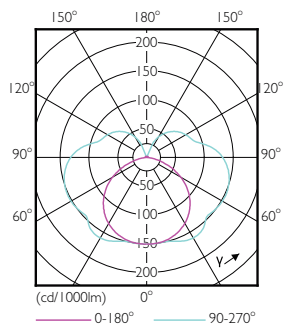

CorePro LEDlinearMV 14-120W R7S 830 D