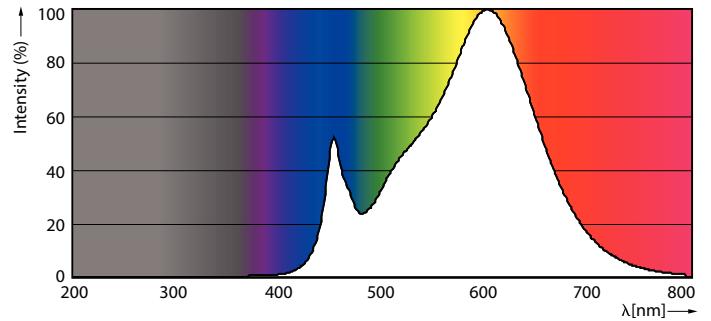

CorePro LEDlinear MV

EAN/UPC – výrobek	8718696714003
Objednací kód	71400300
Číslování SAP – počet v balení	1
Číslování SAP – balení v krabičce	10

Materiál SAP	929001353602
Celková hmotnost SAP (kus)	0,095 kg

Rozměrové výkresy

C

Product	D	C
CorePro LED linear D 14-120W R7S 118 830	29 mm	118 mm

CorePro LED linear D 14-120W R7S 118 830

Fotometrické údaje

CorePro LEDlinearMV 14-120W R7S 830 D

CorePro LEDlinearMV 14-120W R7S 830 D