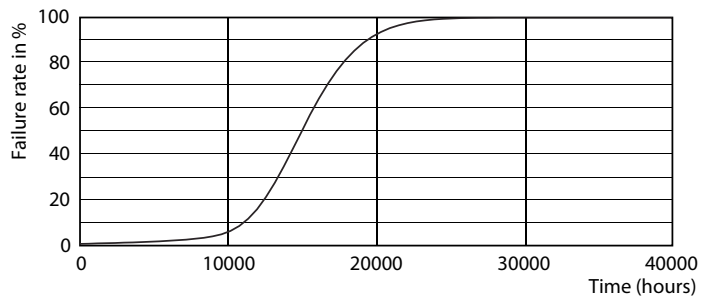

CorePro LEDlinear MV

Životnost

LEDbulb 60W E14 827 FR B38

LEDbulb 60W E14 827 FR B38