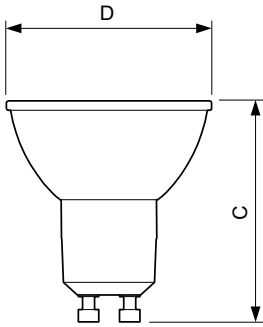

Údaje o produktu

General Information	
Patice	GU10 [GU10]
Splňuje požadavky evropské směrnice RoHS	Ano
Jmenovitá životnost (jmen.)	15000 h
Cyklus přepínání	50 000x
Technický typ	4-35W
Light Technical	
Kód barvy	830 [CCT: 3000 K]
Vyzařovací úhel (jmen.)	36 °
Světelný tok (jmen.)	260 lm
Svítilnost (jmen.)	540 cd
Barevné konstrukce	Bílá (WH)
Náhradní teplota chromatičnosti (jmen.)	3000 K
Měrný výkon (jmen.) (nom.)	65,00 lm/W
Konzistence barev	<6
Index barevného podání (jmen.)	80
Světelný tok na konci jmenovité životnosti (jmen.)	70 %
Světelný tok v 90° kuželu (jmen.)	260 lm

Rozměrové výkresy

GU10 230V 4-35W 260lm 36D 3000K GU10 D

Product	D	C
CorePro LEDspot 4-35W GU10 830 36D DIM	50 mm	54 mm

Fotometrické údaje

LEDspot, PAR38 11W 900lm 3000K

Classic LEDspotMV 35W GU10 830 36D

CorePro LEDspotMV 35W GU10 830 36D CLA