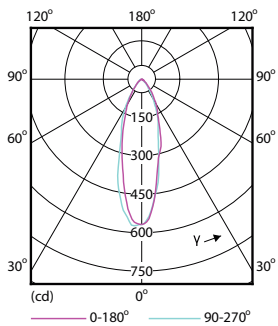

Rozměrové výkresy

GU10 230V 4-35W 260lm 36D 3000K GU10 D

Product	D	C
CorePro LEDspot 4-35W GU10 830 36D DIM	50 mm	54 mm

Fotometrické údaje

LEDspot, PAR38 11W 900lm 3000K

Classic LEDspotMV 35W GU10 830 36D

CorePro LEDspotMV 35W GU10 830 36D CLA