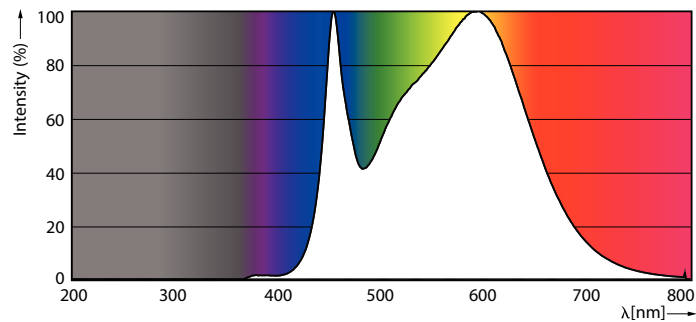

CorePro LEDspotMV 25W GU10 840 36D