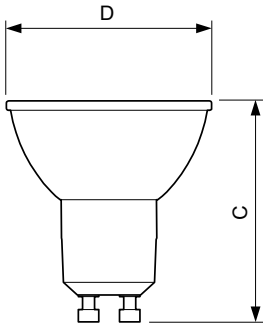

Údaje o produktu

General Information	
Patice	GU10 [GU10]
Splňuje požadavky evropské směrnice RoHS	Ano
Jmenovitá životnost (jmen.)	15000 h
Cyklus přepínání	50 000x
Technický typ	4-35W
Light Technical	
Kód barvy	840 [CCT 4000 K]
Vyzařovací úhel (jmen.)	36 °
Světelný tok (jmen.)	270 lm
Svítlivost (jmen.)	540 cd
Barevné konstrukce	Chladná bílá (CW)
Náhradní teplota chromatičnosti (jmen.)	4000 K
Měrný výkon (jmen.) (nom.)	67,00 lm/W
Konzistence barev	<6
Index barevného podání (jmen.)	80
Světelný tok na konci jmenovité životnosti (jmen.)	70 %
Světelný tok v 90° kuželu (jmen.)	270 lm

Rozměrové výkresy

GU10 230V 4-35W 270lm 36D 4000K GU10 D

Product	D	C
CorePro LEDspot 4-35W GU10 840 36D DIM	50 mm	54 mm

Fotometrické údaje

Classic LEDspotMV 35W GU10 840 36D

CorePro LEDspotMV 35W GU10 830 36D CLA