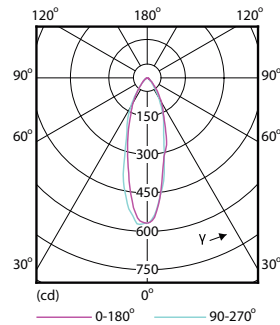

Rozměrové výkresy

GU10 230V 4-35W 270lm 36D 4000K GU10 D

Product	D	C
CorePro LEDspot 4-35W GU10 840 36D DIM	50 mm	54 mm

Fotometrické údaje

Classic LEDspotMV 35W GU10 840 36D

CorePro LEDspotMV 35W GU10 830 36D CLA