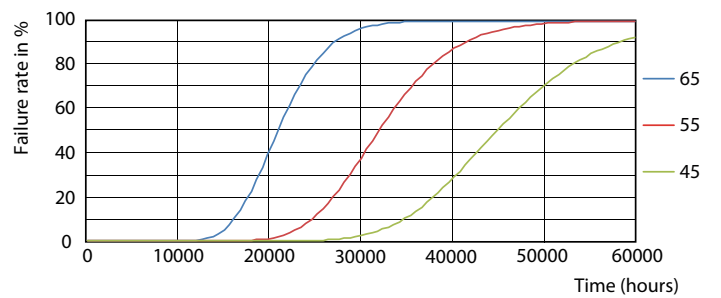

General uniform lighting

CorePro LED tube Universal T8

Fotometrické údaje

Light Distribution Diagram

Životnosť

Life Expectancy Diagram

LEDtube COR SLR 18W 30K LifetimeVsTc-LED-LED

LumenVsTc