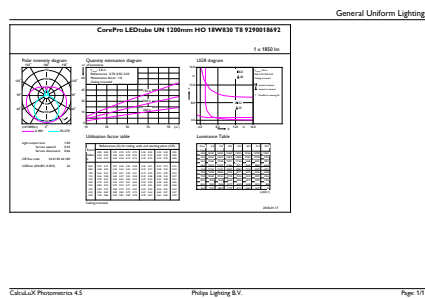

Rozměrové výkresy

CorePro LEDtube UN 1200mm HO 18W830 T8

Product	D1	D2	A1	A2	A3
CorePro LEDtube UN 1200mm HO 18W830 T8	27,9 mm	28 mm	1199,4 mm	1205,3 mm	1213,6 mm

Fotometrické údaje

Spectral Power Distribution Colour