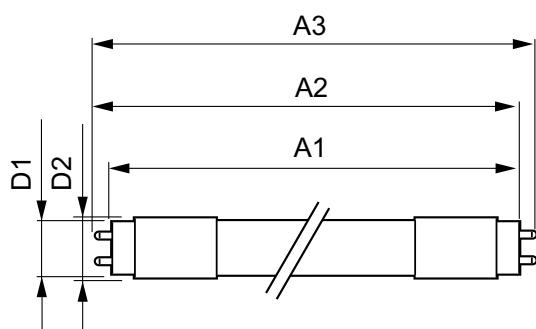

Úprava žárovky	Mléčná
Materiál žárovky	Glass
Délka výrobku	1200 mm
Tvar žárovky	Trubice, dvě patice

Approval and application

Třída energetické účinnosti	F
Výrobek šetřící energii	Yes
Značky schválení	RoHS compliance CE marking KEMA Keur certificate

Rozměrové výkresy

CorePro LEDtube UN 1200mm HO 18W830 T8

Product	D1	D2	A1	A2	A3
CorePro LEDtube UN 1200mm HO 18W830 T8	27,9 mm	28 mm	1199,4 mm	1205,3 mm	1213,6 mm

Fotometrické údaje

Spectral Power Distribution Colour