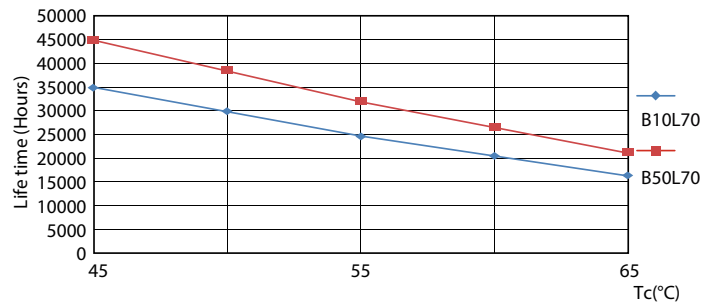

General uniform lighting

CorePro LED tube Universal T8

Fotometrické údaje

Light Distribution Diagram

Životnosť

Life Expectancy Diagram

LEDtube COR SLR 18W 30K LifetimeVsTc-LED-LED

LumenVsTc