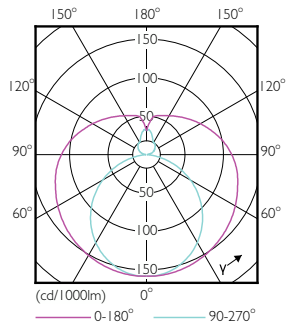

CorePro LED tube Universal T8

Fotometrické údaje

Light Distribution Diagram