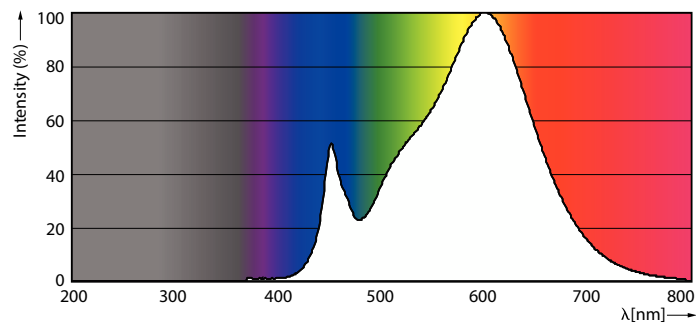

Úprava žárovky	Mléčná
Materiál žárovky	Glass
Délka výrobku	1200 mm
Tvar žárovky	Trubice, dvě patice

Approval and application

Třída energetické účinnosti	F
Výrobek šetřící energii	Yes
Značky schválení	RoHS compliance CE marking KEMA Keur certificate

Rozměrové výkresy

CorePro LEDtube UN 1200mm HO 18W830 T8

Product	D1	D2	A1	A2	A3
CorePro LEDtube UN 1200mm HO 18W830 T8	27,9 mm	28 mm	1199,4 mm	1205,3 mm	1213,6 mm

Fotometrické údaje

Spectral Power Distribution Colour