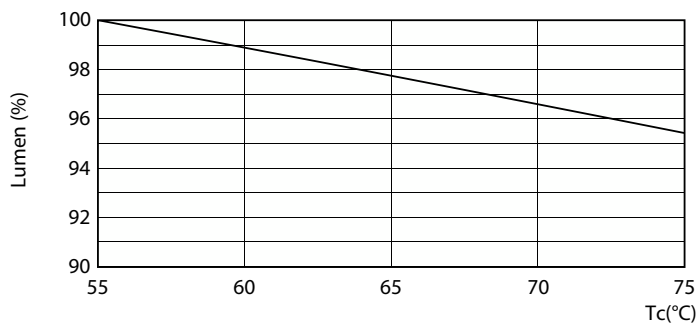

General uniform lighting

CorePro LED tube Universal T8

Fotometrické údaje

Light Distribution Diagram

Životnosť

Life Expectancy Diagram

LEDtube COR SLR 18W 30K LifetimeVsTc-LED-LED

LumenVsTc