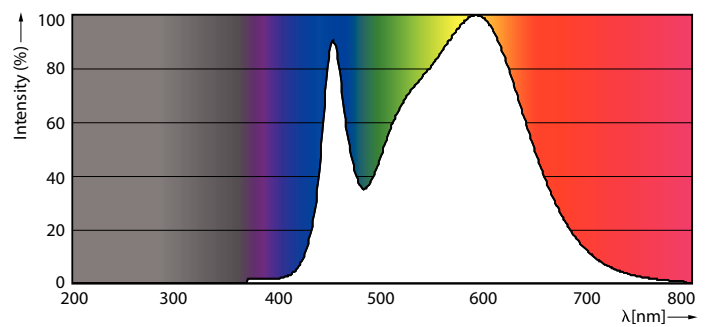

CorePro LED tube Universal T8

Teplota skladování (min.)	-40 °C
Maximální teplota (jmen.)	55 °C

Controls and Dimming

Regulovatelné	Ne

Mechanical and Housing

Úprava žárovky	Mléčná
Materiál žárovky	Glass
Délka výrobku	1200 mm
Tvar žárovky	Trubice, dvě patice

Approval and Application

Třída energetické účinnosti	E
Výrobek šetřící energii	Yes
Značky schválení	RoHS compliance TUV CE marking KEMA Keur certificate

Spotřeba energie kWh/1000 h	18 kWh
Registrační číslo EPREL	403581

Product Data

Úplný kód výrobku	871869680168000
Objednací název produktu	CorePro LEDtube UN 1200mm HO 18W840 T8
EAN/UPC – výrobek	8718696801680
Objednací kód	80168000
Číslování SAP – počet v balení	1
Číslování SAP – balení v krabici	10
Materiál SAP	929001869302
Celková hmotnost SAP (kus)	0,270 kg

Rozměrové výkresy

Product	D1	D2	A1	A2	A3
CorePro LEDtube UN 1200mm HO 18W840 T8	27,9 mm	28 mm	1199,4 mm	1205,3 mm	1213,6 mm

Fotometrické údaje

18W G13