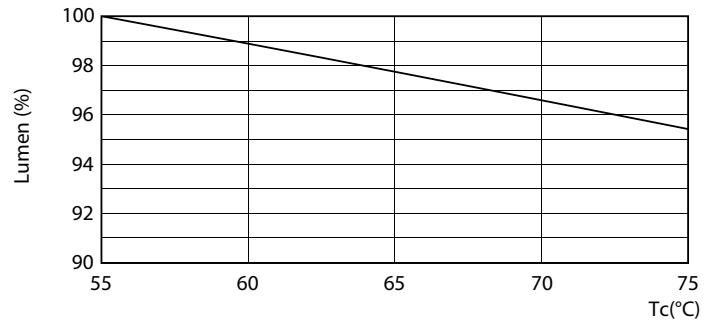

Fotometrické údaje

18W G13 830 3000K

Životnost

18W G13

LEDtube COR SLR 18W 30K LifetimeVsTc-LED-LED

18W G13

LEDtube COR SLR 18W 30K LumenVsTc-LMP-LMP

CorePro LED tube Universal T8