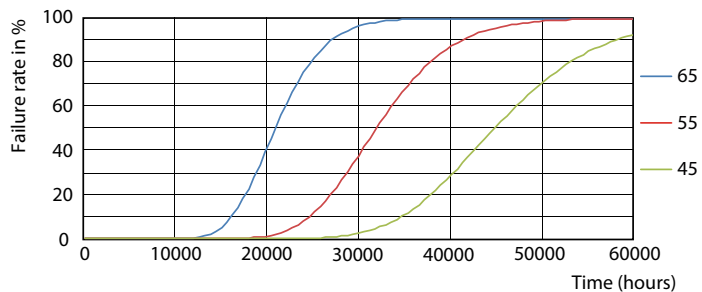

CorePro LED tube Universal T8

Životnost

LEDtube COR SLR 18W 30K FailureRate-LED-LED