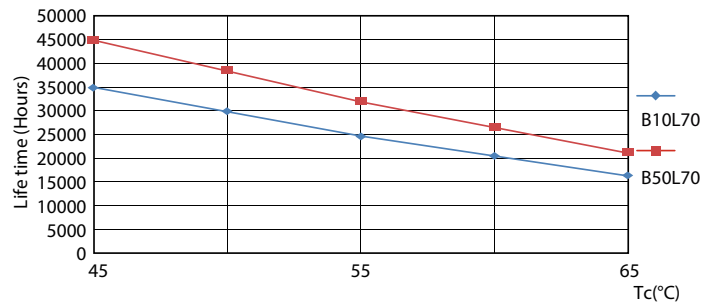

Fotometrické údaje

18W G13 830 3000K

Životnost

18W G13

LEDtube COR SLR 18W 30K LifetimeVsTc-LED-LED

18W G13

LEDtube COR SLR 18W 30K LumenVsTc-LMP-LMP

CorePro LED tube Universal T8