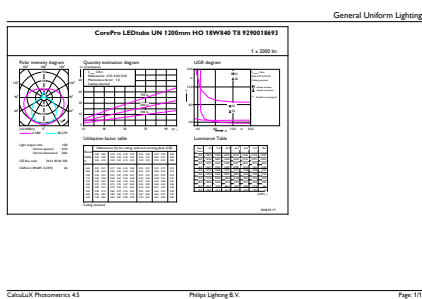

Rozměrové výkresy

TLED 1200mm UNV16W-36W 2100lm 4000K

Product	D1	D2	A1	A2	A3
CorePro LEDtube UN 1200mm HO 18W840 T8	27,9 mm	28 mm	1199,4 mm	1205,3 mm	1213,6 mm

Fotometrické údaje

18W G13 840 4000K

18W G13

CorePro LED tube Universal T8