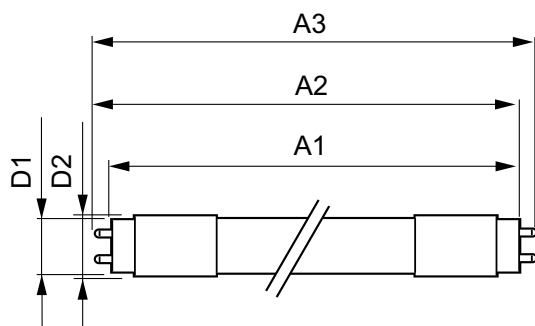

CorePro LED tube Universal T8

Teplota skladování (min.)	-40 °C
Maximální teplota (jmen.)	55 °C

Controls and Dimming

Regulovatelné	Ne
---------------	----

Mechanical and Housing

Úprava žárovky	Mléčná
Materiál žárovky	Glass
Délka výrobku	1200 mm
Tvar žárovky	Trubice, dvě patice

Rozměrové výkresy

TLED 1200mm UNV16W-36W 2100lm 4000K

Product	D1	D2	A1	A2	A3
CorePro LEDtube UN 1200mm HO 18W840 T8	27,9 mm	28 mm	1199,4 mm	1205,3 mm	1213,6 mm

Fotometrické údaje

18W G13 840 4000K

18W G13

CorePro LED tube Universal T8