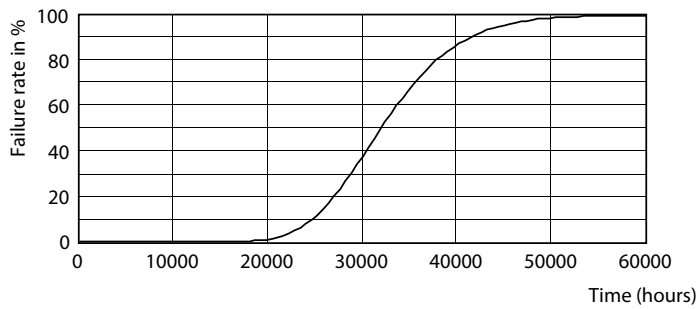

Fotometrické údaje

18W G13 830 3000K

Životnost

18W G13

LEDtube COR SLR 18W 30K LifetimeVsTc-LED-LED

18W G13

LEDtube COR SLR 18W 30K LumenVsTc-LMP-LMP

CorePro LED tube Universal T8