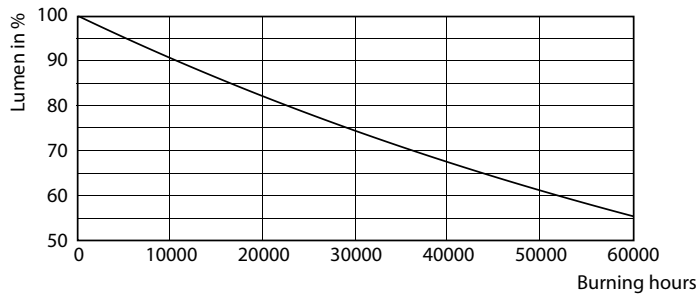

Fotometrické údaje

18W G13 830 3000K

Životnost

18W G13

LEDtube COR SLR 18W 30K LifetimeVsTc-LED-LED

18W G13

LEDtube COR SLR 18W 30K LumenVsTc-LMP-LMP

CorePro LED tube Universal T8