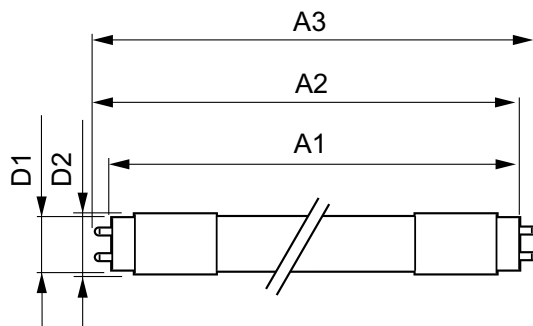

CorePro LED tube Universal T8

Teplota skladování (min.)	-40 °C
Maximální teplota (jmen.)	60 °C

Controls and Dimming

Regulovatelné	Ne
---------------	----

Mechanical and Housing

Úprava žárovky	Mléčná
Materiál žárovky	Glass
Délka výrobku	1500 mm
Tvar žárovky	Trubice, dvě patice

Rozměrové výkresy

TLED 1500mm UNV24W-54W 3100lm 6500K

Product	D1	D2	A1	A2	A3
CorePro LEDtube UN 1500mm HO 23W865 T8	27,9 mm	28 mm	1500 mm	1505,9 mm	1514,2 mm

Fotometrické údaje

23W G13 865 6500K

18W G13 830 3000K