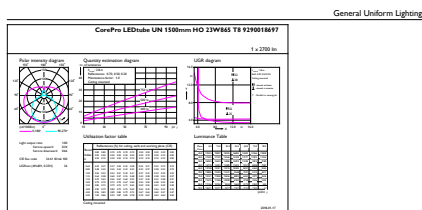

Rozměrové výkresy

TLED 1500mm UNV24W-54W 3100lm 6500K

Product	D1	D2	A1	A2	A3
CorePro LEDtube UN 1500mm HO 23W865 T8	27,9 mm	28 mm	1500 mm	1505,9 mm	1514,2 mm

Fotometrické údaje

23W G13 865 6500K

18W G13 830 3000K