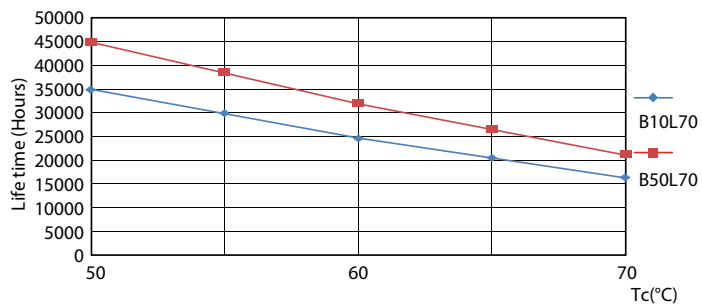

CorePro LED tube Universal T8

Životnost

LEDtube COR SLR 23W 30K LifetimeVsTc-LED-LED