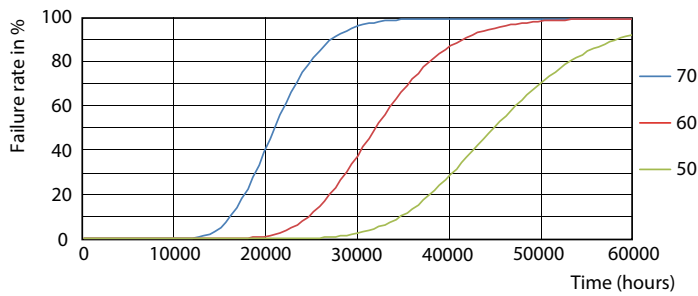

CorePro LED tube Universal T8

Fotometrické údaje

18W G13

Životnost

LEDtube COR SLR 23W 30K FailureRate-LED-LED

LEDtube COR SLR 23W 30K LumenVsTc-LMP-LMP

18W G13

18W G13