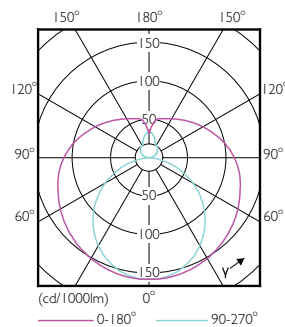

Rozměrové výkresy

TLED 1500mm UNV24W-54W 3100lm 6500K

Product	D1	D2	A1	A2	A3
CorePro LEDtube UN 1500mm HO 23W865 T8	27,9 mm	28 mm	1500 mm	1505,9 mm	1514,2 mm

Fotometrické údaje

23W G13 865 6500K

18W G13 830 3000K