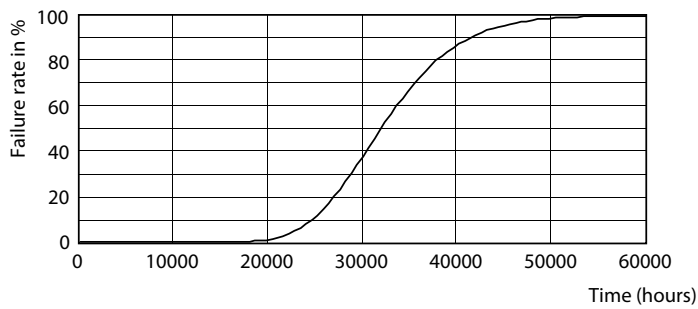

CorePro LED tube Universal T8

Fotometrické údaje

18W G13

Životnost

LEDtube COR SLR 23W 30K FailureRate-LED-LED

LEDtube COR SLR 23W 30K LumenVsTc-LMP-LMP

18W G13

18W G13