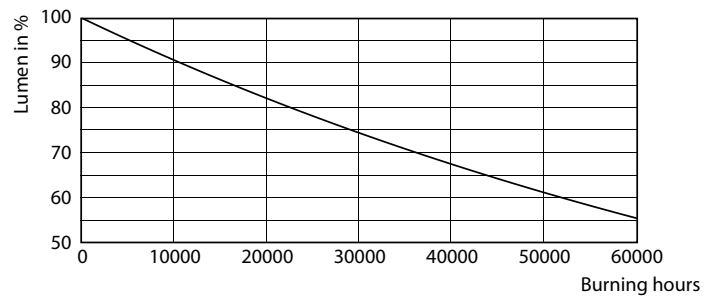

CorePro LED tube Universal T8

Fotometrické údaje

18W G13

Životnost

LEDtube COR SLR 23W 30K FailureRate-LED-LED

LEDtube COR SLR 23W 30K LumenVsTc-LMP-LMP

18W G13

18W G13