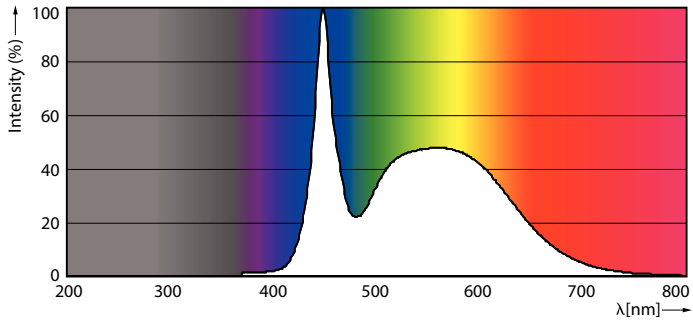

CorePro LED tube Universal T8

Fotometrické údaje

18W G13