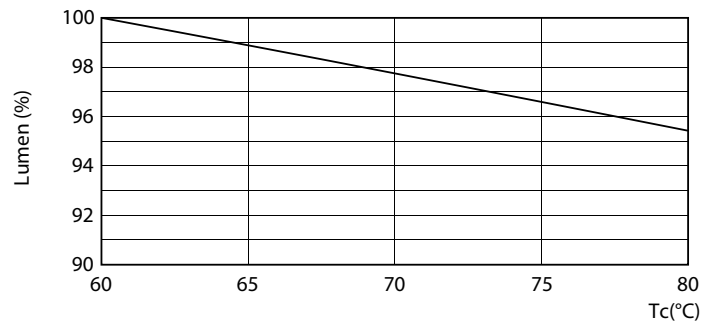

CorePro LED tube Universal T8

Fotometrické údaje

18W G13

Životnost

LEDtube COR SLR 23W 30K FailureRate-LED-LED

LEDtube COR SLR 23W 30K LumenVsTc-LMP-LMP

18W G13

18W G13