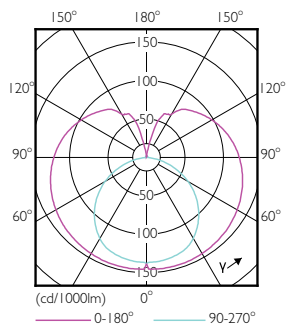

Rozměrové výkresy

TLED 1500mm 24W-58W 2700lm 240D 6500K

Product	D1	D2	A1	A2	A3
CorePro LEDtube 1500mm HO 24W 865 T8	25,7 mm	28 mm	1500 mm	1507,1 mm	1514,2 mm

Fotometrické údaje

24W G13 865 6500K

24W G13 865 6500K