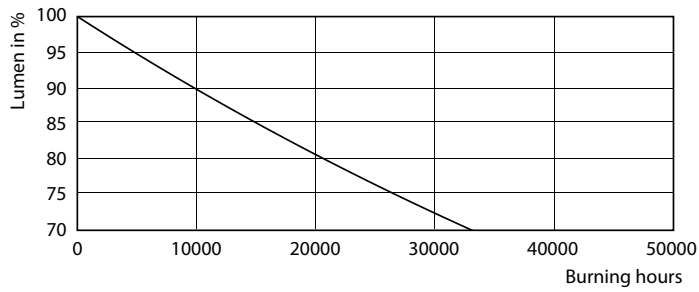

Životnost

18W G13