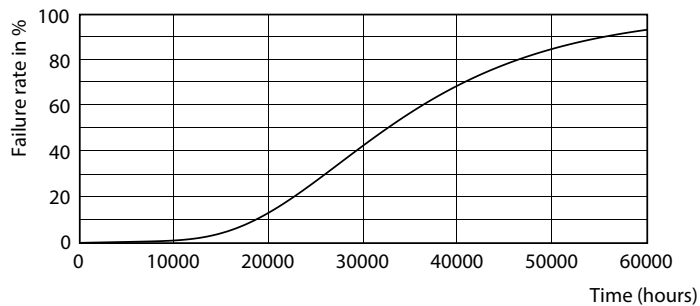

CorePro LEDtube EM/Mains

Životnost

18W G13