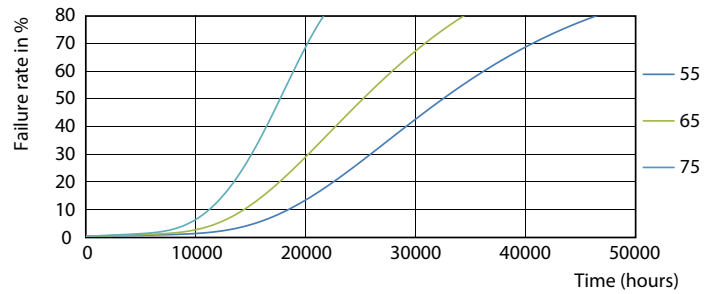

CorePro LEDtube EM/Mains

Fotometrické údaje

18W G13

Životnost

18W G13

18W G13

18W G13

24W G13