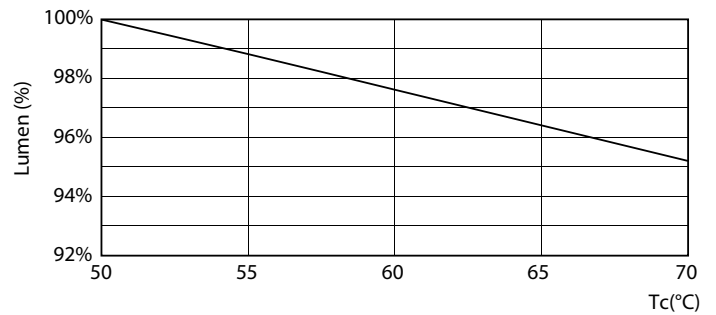

CorePro LEDtube EM/Mains

Fotometrické údaje

18W G13

Životnost

18W G13

18W G13

18W G13

24W G13