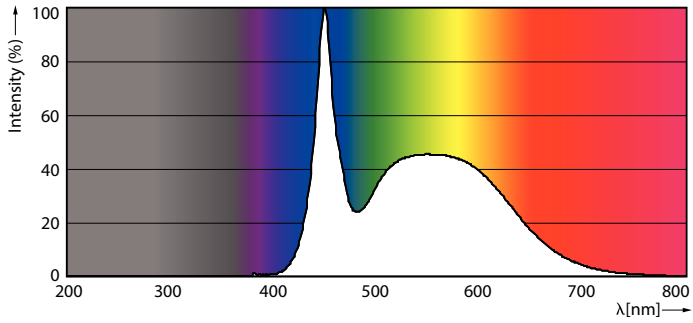

CorePro LEDtube EM/Mains

Fotometrické údaje