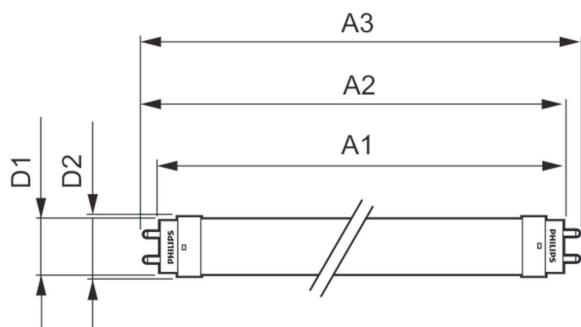

Controls and Dimming	
Regulovatelné	Ne

CorePro LEDtube EM/Mains

Mechanical and Housing

Materiál žárovky	Glass
Délka výrobku	1500 mm
Tvar žárovky	Trubice, dvě patice

Approval and Application

Třída energetické účinnosti	E
Výrobek šetřící energii	Yes
Značky schválení	CE marking RoHS compliance KEMA Keur certificate
Spotřeba energie kWh/1000 h	24 kWh
Registrační číslo EPREL	491844

Rozměrové výkresy

TLED 1500mm 24W-58W 2700lm 240D 6500K

Product	D1	D2	A1	A2	A3
CorePro LEDtube 1500mm HO 24W 865 T8	25,7 mm	28 mm	1500 mm	1507,1 mm	1514,2 mm

Fotometrické údaje

24W G13 865 6500K

24W G13 865 6500K