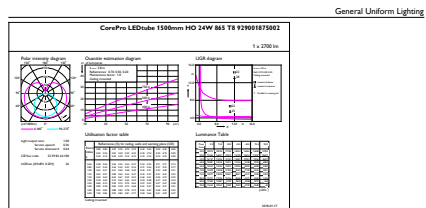

Controls and Dimming	
Regulovatelné	Ne

CorePro LEDtube EM/Mains

Mechanical and Housing

Materiál žárovky	Glass
Délka výrobku	1500 mm
Tvar žárovky	Trubice, dvě patice

Approval and Application

Třída energetické účinnosti	E
Výrobek šetřící energii	Yes
Značky schválení	CE marking RoHS compliance KEMA Keur certificate
Spotřeba energie kWh/1000 h	24 kWh
Registrační číslo EPREL	491844

Rozměrové výkresy

TLED 1500mm 24W-58W 2700lm 240D 6500K

Product	D1	D2	A1	A2	A3
CorePro LEDtube 1500mm HO 24W 865 T8	25,7 mm	28 mm	1500 mm	1507,1 mm	1514,2 mm

Fotometrické údaje

24W G13 865 6500K

24W G13 865 6500K