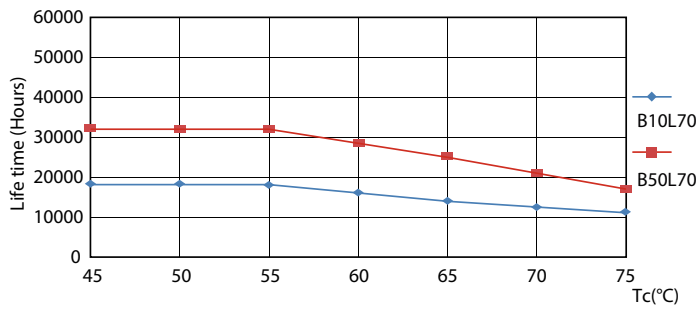

CorePro LEDtube EM/Mains

Fotometrické údaje

18W G13

Životnost

18W G13

18W G13

18W G13

24W G13