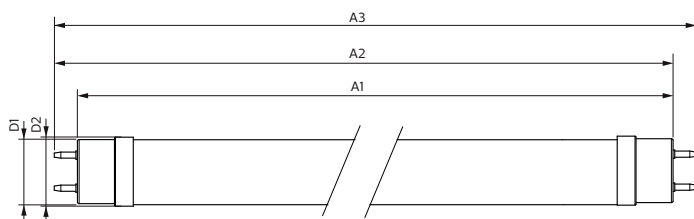

MASTER Value LEDtube T8

Maximální teplota (jmen.)	55 °C

Controls and dimming

Regulovatelné	Ne

Mechanical and housing

Úprava žárovky	Mléčná
Materiál žárovky	Glass
Délka výrobku	23-5/8 in
Tvar žárovky	Trubice, dvě patice

Approval and application

Třída energetické účinnosti	E
Výrobek šetřící energii	Yes
Značky schválení	RoHS compliance CE marking KEMA Keur certificate

Značky schválení	TUV
Spotřeba energie kWh/1000 h	8 kWh
Registrační číslo EPREL	1095864

Product data

Úplný kód výrobku	871869964683700
Objednací název produktu	MASTER LEDtube VLE 600mm HO 8W 865 T8
EAN/UPC – výrobek	8718699646837
Objednací kód	64683700
Číslování SAP – počet v balení	1
Číslování SAP – balení v krabici	10
Materiál SAP	929002021302
Celková hmotnost kopie (kus)	0,110 kg

Rozměrové výkresy

Product	D1	D2	A1	A2	A3
MASTER LEDtube VLE 600mm HO 8W 865 T8	25,8 mm	28 mm	588,5 mm	595,5 mm	602,5 mm

MASTER LEDtube VLE 600mm HO 8W 865 T8

Fotometrické údaje