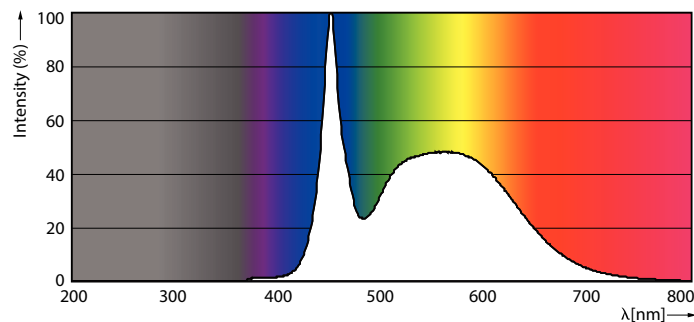

LEDtube 220-240V G13 6500k

LEDtube MAS SLR 8W G13 1050lm 865-GUL