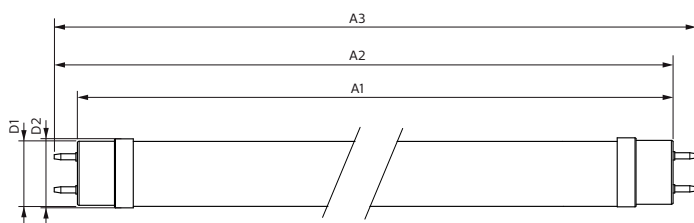

Rozměrové výkresy

Product	D1	D2	A1	A2	A3
MASTER LEDtube VLE 1200mm HO 14W 830 T8	25,8 mm	28 mm	1198,2 mm	1205,3 mm	1212,4 mm

TLED 4ft 220-240V 14-36W2000lm 3000K G13

Fotometrické údaje

LEDtube 220-240V G13