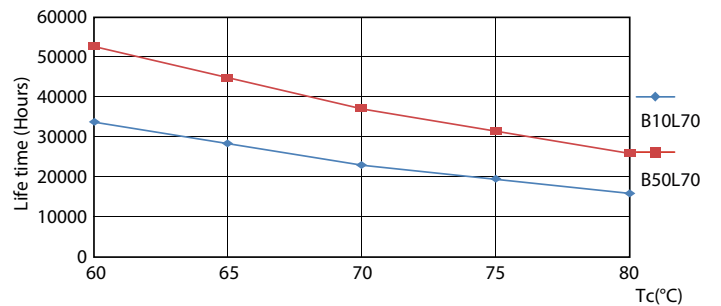

LEDtube 220-240V G13 4ft 2000lm 3000k

Master Value LEDtube T8

Fotometrické údaje

LEDtube 220-240V G13 3000k

Životnost

LEDtube 220-240V G13 LumenVsTc

LEDtube 220-240V G13

LEDtube 220-240V G13