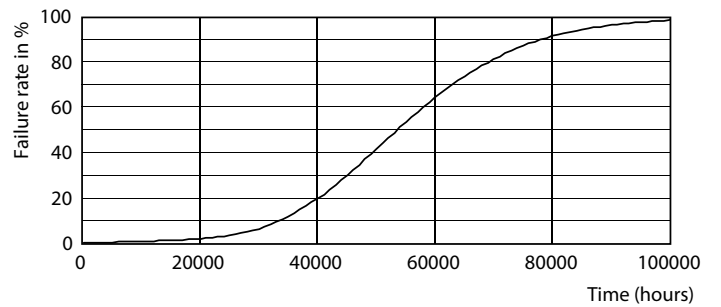

LEDtube 220-240V G13 4ft 2000lm 3000k

Master Value LEDtube T8

Fotometrické údaje

LEDtube 220-240V G13 3000k

Životnost

LEDtube 220-240V G13 LumenVsTc

LEDtube 220-240V G13

LEDtube 220-240V G13