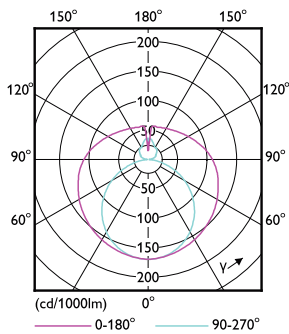

Rozměrové výkresy

Product	D1	D2	A1	A2	A3
MASTER LEDtube VLE 1200mm HO 14W 830 T8	25,8 mm	28 mm	1198,2 mm	1205,3 mm	1212,4 mm

TLED 4ft 220-240V 14-36W2000lm 3000K G13

Fotometrické údaje

LEDtube 220-240V G13