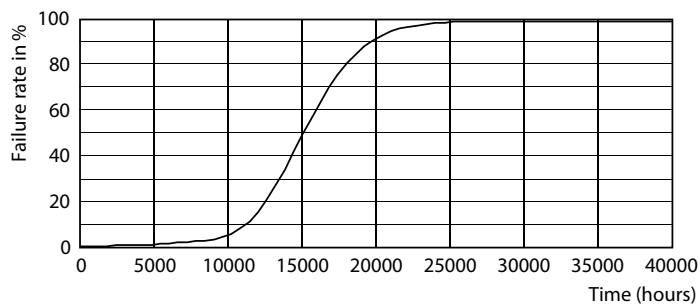

Bulb A67 100W 1521lm 2700K E27 NDFrosted

Žárovky LEDbulbs s klasickými vlákny

Fotometrické údaje

Bulb A67 100W 1521lm 2700K E27 NDFrosted

Životnost

Bulb A67 100W 1521lm 2700K E27 NDFrosted

Bulb A67 100W 1521lm 2700K E27 NDFrosted