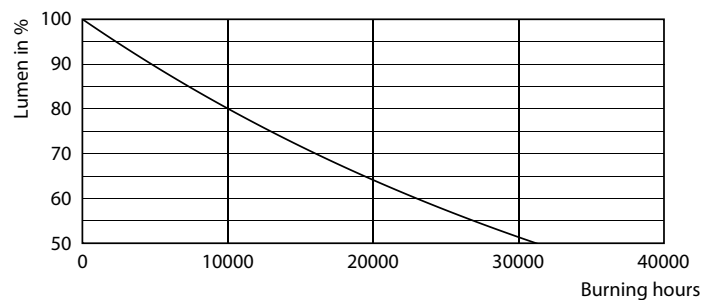

Bulb A67 100W 1521lm 2700K E27 NDFrosted

Žárovky LEDbulbs s klasickými vlákny

Fotometrické údaje

Bulb A67 100W 1521lm 2700K E27 NDFrosted

Životnost

Bulb A67 100W 1521lm 2700K E27 NDFrosted

Bulb A67 100W 1521lm 2700K E27 NDFrosted