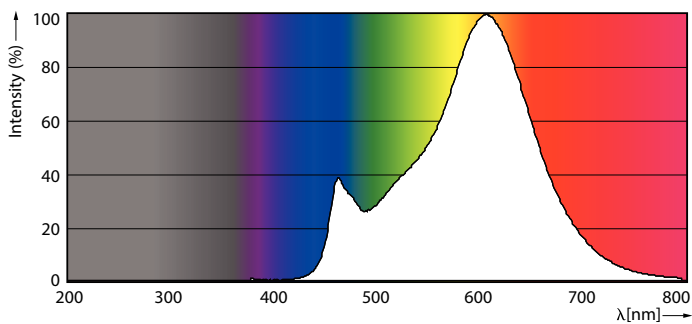

Bulb A67 100W 1521lm 2700K E27 NDFrosted