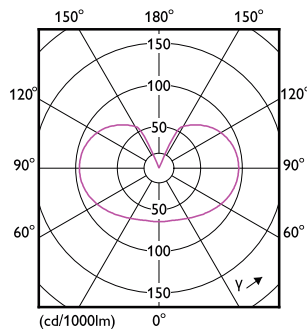

Bulb A67 100W 1521lm 2700K E27 NDFrosted

Bulb A67 100W 1521lm 4000K E27 NDFrosted