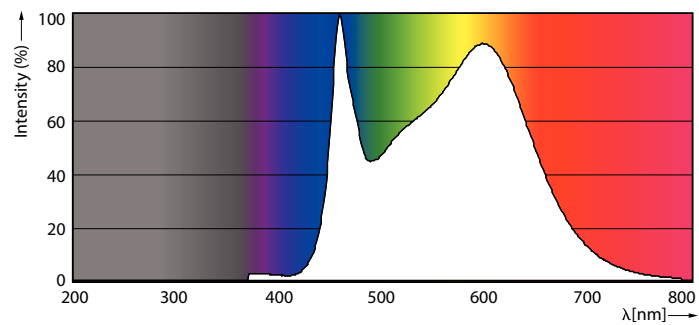

Fotometrické údaje

Bulb A67 100W 1521lm 4000K E27 NDFrosted