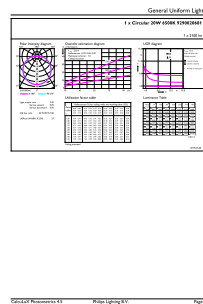

Circular 865 G10q