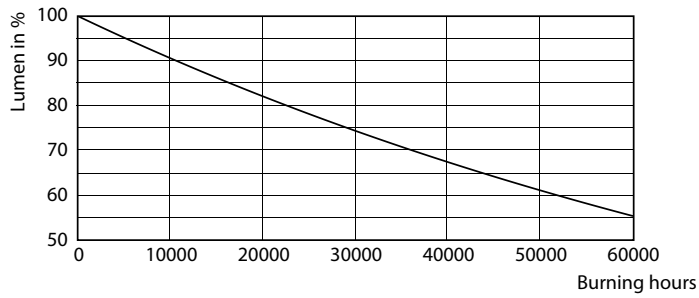

TLED Circular 20-32W 2000lm 6500K G10q

Product	A1	A2	A3
CorePro LED Circular 20W 865 G10q	30 mm	238 mm	298 mm

Fotometrické údaje

Circular G10q

Circular 865 G10q

Circular 865 G10q

CorePro LEDtube Circular

Životnost