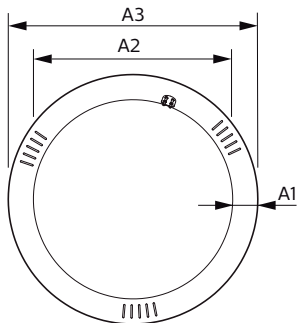

CorePro LEDtube Circular

CorePro LED Circular 20W 865 G10q

Řada CorePro LEDtube Circular integruje LED světelný zdroj do tvaru tradičních zářivek. Tento produkt je speciálně určen jako náhrada zářivek s patičí G10q. Má stejný tvar, ale nabízí významnou úsporu energie.

CorePro LEDtube Circular

Výrobek šetřící energii	Yes
Značky schválení	RoHS compliance CE marking KEMA Keur certificate
Spotřeba energie kWh/1000 h	20 kWh
Product Data	
Úplný kód výrobku	871869966044400
Objednací název produktu	CorePro LED Circular 20W 865 G10q

TLED Circular 20-32W 2000lm 6500K G10q

Product	A1	A2	A3
CorePro LED Circular 20W 865 G10q	30 mm	238 mm	298 mm

Fotometrické údaje

Circular G10q

Circular 865 G10q

Circular 865 G10q

CorePro LEDtube Circular

Životnost