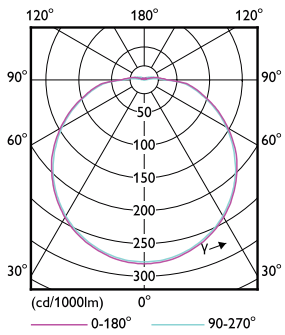

TLED Circular 20-32W 2000lm 6500K G10q

Product	A1	A2	A3
CorePro LED Circular 20W 865 G10q	30 mm	238 mm	298 mm

Fotometrické údaje

Circular G10q

Circular 865 G10q

Circular 865 G10q

CorePro LEDtube Circular

Životnost