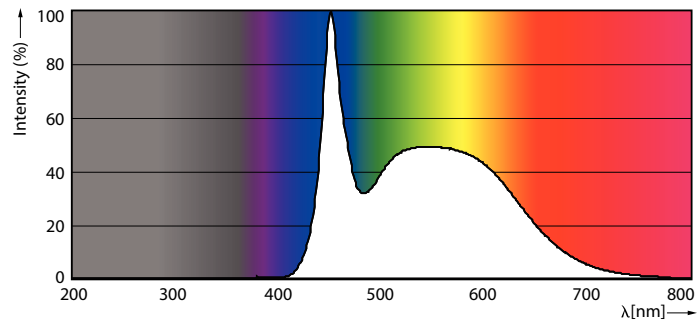

TLED Circular 20-32W 2000lm 6500K G10q

Product	A1	A2	A3
CorePro LED Circular 20W 865 G10q	30 mm	238 mm	298 mm

Fotometrické údaje

Circular G10q

Circular 865 G10q

Circular 865 G10q

CorePro LEDtube Circular

Životnost