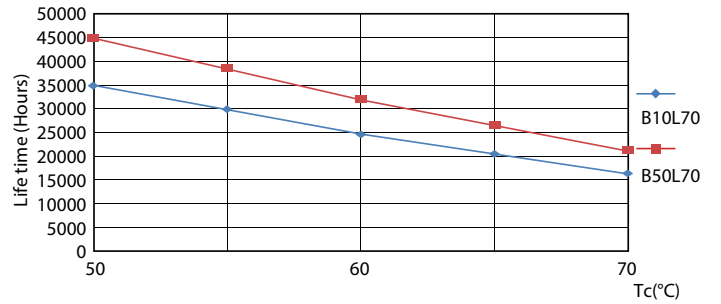

TLED Circular 20-32W 2000lm 6500K G10q

Product	A1	A2	A3
CorePro LED Circular 20W 865 G10q	30 mm	238 mm	298 mm

Fotometrické údaje

Circular G10q

Circular 865 G10q

Circular 865 G10q

CorePro LEDtube Circular

Životnost