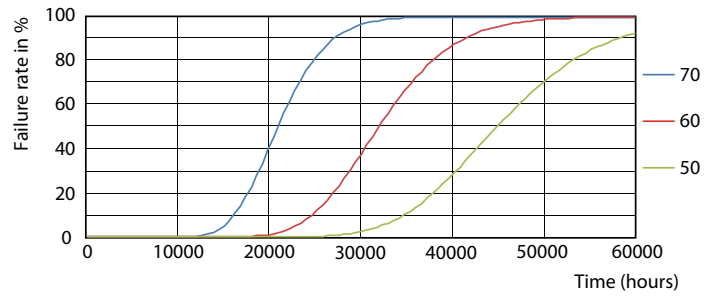

Circular G10q