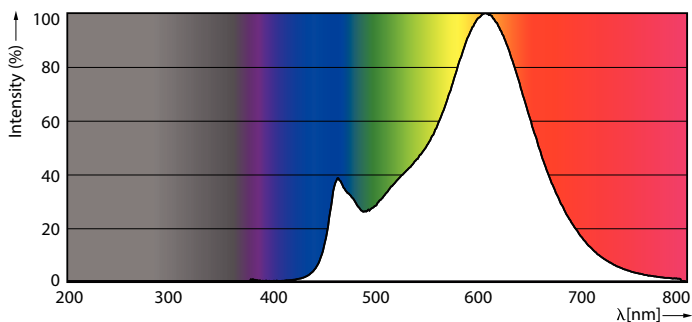

LEDbulb CLA 7W G93 E27 827 FR