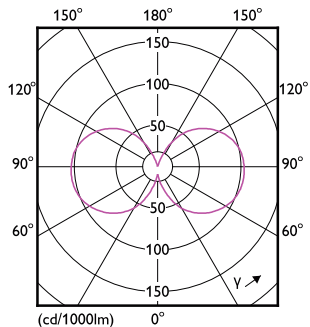

Žárovky LEDbulbs s klasickými vlákny

Fotometrické údaje

LEDbulb CLA G120 8,5W E27 827 FR