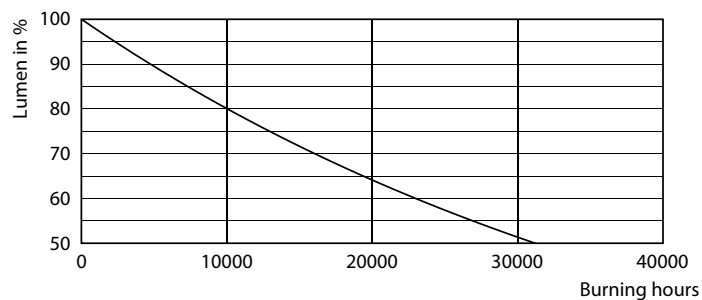

Fotometrické údaje

LEDbulb CLA G120 8,5W E27 827 FR

Životnost

Life Expectancy Diagram

Lumen Maintenance Diagram