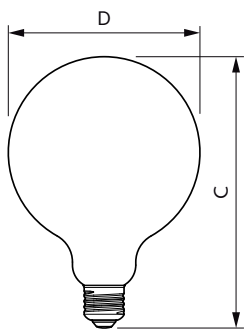

Žárovky LEDbulbs s klasickými vlákny

Approval and application

Třída energetické účinnosti	E
Spotřeba energie kWh/1000 h	9 kWh
Registrační číslo EPREL	374886

Product data

Úplný kód výrobku	871869976475300
Objednací název produktu	LED classic 75W G120 E27 WW FR ND SRT4

EAN/UPC – výrobek	8718699764753
Objednací kód	76475300
Číslování SAP – počet v balení	1
Číslování SAP – balení v krabici	4
Materiál SAP	929002371101
Celková hmotnost kopie (kus)	0,100 kg

Rozměrové výkresy

LED classic 75W G120 E27 WW FR ND SRT4

Product	D	C
LED classic 75W G120 E27 WW FR ND SRT4	125 mm	177 mm