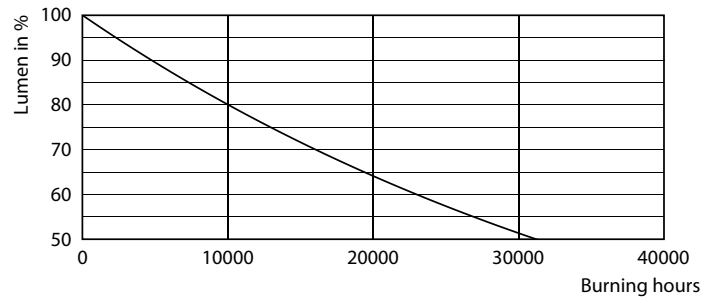

Údaje o produktu

General Information		Power (Rated) (Nom)	
Patice	E27 [E27]		23 W
Splňuje požadavky evropské směrnice RoHS	Ano	Proud zdroje (jmen.)	200 mA
Jmenovitá životnost (jmen.)	15000 h	Ekvivalentní příkon	200 W
Cyklus přepínání	20 000x	Doba spuštění (jmen.)	0,5 s
Technický typ	23-200W	Doba zahřátí na 60 % světla (jmen.)	0.5 s
	Sphere	Účinnost (jmen.)	0.51
		Napětí (jmen.)	220-240 V
Light Technical		Temperature	
Kód barvy	840 [CCT 4000 K]	Maximální teplota (jmen.)	55 °C
Světelný tok (jmen.)	3452 lm		
Barevné konstrukce	Chladná bílá (CW)	Controls and Dimming	
Náhradní teplota chromatičnosti (jmen.)	4000 K	Regulovatelné	Ne
Měrný výkon (jmen.) (nom.)	150,00 lm/W		
Konzistence barev	<6	Mechanical and Housing	
Index barevného podání (jmen.)	80	Úprava žárovky	Mléčná
Světelný tok na konci jmenovité životnosti (jmen.)	70 %	Tvar žárovky	A95 [A 95 mm]
Operating and Electrical		Approval and Application	
Vstupní frekvence	50 až 60 Hz	Energy Efficiency Class	D

Product	D	C
LED classic 200W A95 E27 CW FR ND 1PF/4	95 mm	165 mm

Fotometrické údaje

LEDbulb 23W A95 E27 840 FR

LEDbulb A95 E27 3452lm FR

LEDbulb 13W A67 E27 840 CL

Žárovky LEDbulbs s klasickými vlákny

Životnost