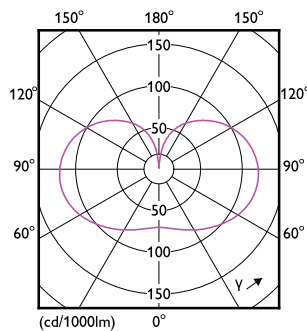

Product	D	C
LED classic 200W A95 E27 CW FR ND 1PF/4	95 mm	165 mm

Fotometrické údaje

LEDbulb 23W A95 E27 840 FR

LEDbulb A95 E27 3452lm FR

LEDbulb 13W A67 E27 840 CL

Žárovky LEDbulbs s klasickými vlákny

Životnost