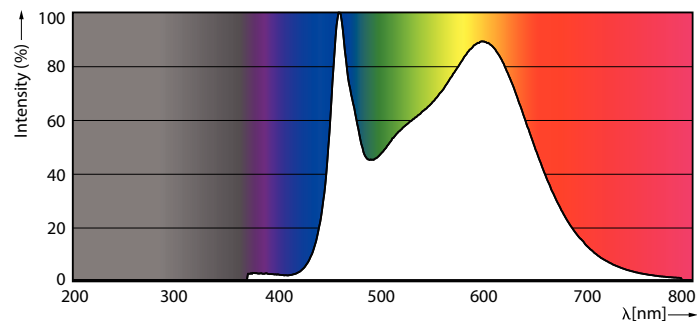

Údaje o produktu

General Information		Power (Rated) (Nom)	
Patice	E27 [E27]		23 W
Splňuje požadavky evropské směrnice RoHS	Ano	Proud zdroje (jmen.)	200 mA
Jmenovitá životnost (jmen.)	15000 h	Ekvivalentní příkon	200 W
Cyklus přepínání	20 000x	Doba spuštění (jmen.)	0,5 s
Technický typ	23-200W	Doba zahřátí na 60 % světla (jmen.)	0.5 s
	Sphere	Účinnost (jmen.)	0.51
		Napětí (jmen.)	220-240 V
Light Technical		Temperature	
Kód barvy	840 [CCT 4000 K]	Maximální teplota (jmen.)	55 °C
Světelný tok (jmen.)	3452 lm		
Barevné konstrukce	Chladná bílá (CW)	Controls and Dimming	
Náhradní teplota chromatičnosti (jmen.)	4000 K	Regulovatelné	Ne
Měrný výkon (jmen.) (nom.)	150,00 lm/W		
Konzistence barev	<6	Mechanical and Housing	
Index barevného podání (jmen.)	80	Úprava žárovky	Mléčná
Světelný tok na konci jmenovité životnosti (jmen.)	70 %	Tvar žárovky	A95 [A 95 mm]
Operating and Electrical		Approval and Application	
Vstupní frekvence	50 až 60 Hz	Energy Efficiency Class	D

Product	D	C
LED classic 200W A95 E27 CW FR ND 1PF/4	95 mm	165 mm

Fotometrické údaje

LEDbulb 23W A95 E27 840 FR

LEDbulb A95 E27 3452lm FR

LEDbulb 13W A67 E27 840 CL

Žárovky LEDbulbs s klasickými vlákny

Životnost