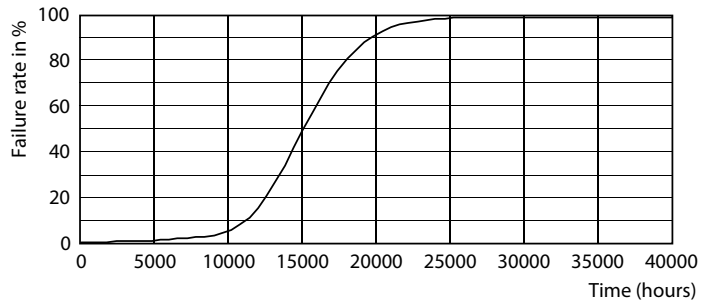

Product	D	C
LED classic 200W A95 E27 CW FR ND 1PF/4	95 mm	165 mm

Fotometrické údaje

LEDbulb 23W A95 E27 840 FR

LEDbulb A95 E27 3452lm FR

LEDbulb 13W A67 E27 840 CL

Žárovky LEDbulbs s klasickými vlákny

Životnost