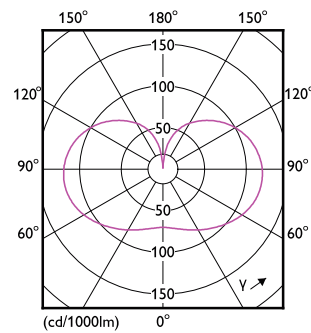

LEDbulb A95 E27 3452lm FR