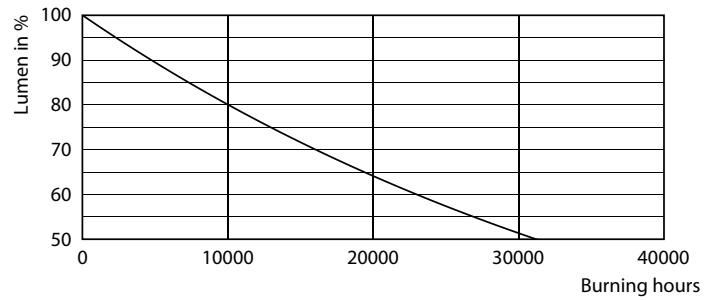

Údaje o produktu

General Information		Power (Rated) (Nom)	
Patice	E27 [E27]		23 W
Splňuje požadavky evropské směrnice RoHS	Ano	Proud zdroje (jmen.)	200 mA
Jmenovitá životnost (jmen.)	15000 h	Ekvivalentní příkon	200 W
Cyklus přepínání	20 000x	Doba spuštění (jmen.)	0,5 s
Technický typ	23-200W	Doba zahřátí na 60 % světla (jmen.)	0.5 s
Referenční světelný tok	Sphere	Účinnost (jmen.)	0.51
		Napětí (jmen.)	220-240 V
Light Technical		Temperature	
Kód barvy	865 [CCT: 6500 K]	Maximální teplota (jmen.)	55 °C
Světelný tok (jmen.)	3452 lm		
Barevné konstrukce	Studené denní světlo	Controls and Dimming	
Náhradní teplota chromatičnosti (jmen.)	6500 K	Regulovatelné	Ne
Měrný výkon (jmen.) (nom.)	150,00 lm/W		
Konzistence barev	<6	Mechanical and Housing	
Index barevného podání (jmen.)	80	Úprava žárovky	Mléčná
Světelný tok na konci jmenovité životnosti (jmen.)	70 %	Tvar žárovky	A95 [A 95 mm]
Operating and Electrical		Approval and Application	
Vstupní frekvence	50 až 60 Hz	Třída energetické účinnosti	D

Product	D	C
LED classic 200W A95 E27 CDL FR ND 1PF/4	95 mm	165 mm

Fotometrické údaje

LEDbulb 23W A95 E27 865 FR

LEDbulb A95 E27 3452lm FR

LEDbulb 13W A67 E27 865 FR

Žárovky LEDbulbs s klasickými vlákny

Životnost