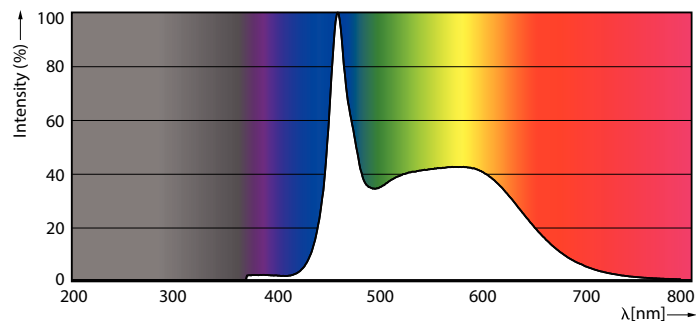

Údaje o produktu

General Information		Power (Rated) (Nom)	
Patice	E27 [E27]		23 W
Splňuje požadavky evropské směrnice RoHS	Ano	Proud zdroje (jmen.)	200 mA
Jmenovitá životnost (jmen.)	15000 h	Ekvivalentní příkon	200 W
Cyklus přepínání	20 000x	Doba spuštění (jmen.)	0,5 s
Technický typ	23-200W	Doba zahřátí na 60 % světla (jmen.)	0.5 s
Referenční světelný tok	Sphere	Účinnost (jmen.)	0.51
		Napětí (jmen.)	220-240 V
Light Technical		Temperature	
Kód barvy	865 [CCT: 6500 K]	Maximální teplota (jmen.)	55 °C
Světelný tok (jmen.)	3452 lm		
Barevné konstrukce	Studené denní světlo	Controls and Dimming	
Náhradní teplota chromatičnosti (jmen.)	6500 K	Regulovatelné	Ne
Měrný výkon (jmen.) (nom.)	150,00 lm/W		
Konzistence barev	<6	Mechanical and Housing	
Index barevného podání (jmen.)	80	Úprava žárovky	Mléčná
Světelný tok na konci jmenovité životnosti (jmen.)	70 %	Tvar žárovky	A95 [A 95 mm]
Operating and Electrical		Approval and Application	
Vstupní frekvence	50 až 60 Hz	Třída energetické účinnosti	D

Product	D	C
LED classic 200W A95 E27 CDL FR ND 1PF/4	95 mm	165 mm

Fotometrické údaje

LEDbulb 23W A95 E27 865 FR

LEDbulb A95 E27 3452lm FR

LEDbulb 13W A67 E27 865 FR

Žárovky LEDbulbs s klasickými vlákny

Životnost