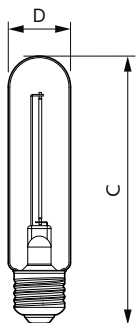

Údaje o produktu

General Information			
Patice	E27 [E27]	Proud zdroje (jmen.)	21 mA
Splňuje požadavky evropské směrnice RoHS	Ano	Ekvivalentní příkon	11 W
Jmenovitá životnost (jmen.)	15000 h	Doba spuštění (jmen.)	0,5 s
Cyklus přepínání	20 000x	Doba zahřátí na 60 % světla (jmen.)	0,5 s
Technický typ	2.3-11W	Účinnost (jmen.)	0.54
		Napětí (jmen.)	220-240 V
Light Technical		Temperature	
Kód barvy	818 [CCT: 1800 K]	Maximální teplota (jmen.)	40 °C
Světelný tok (jmen.)	100 lm	Controls and Dimming	
Barevné konstrukce	1800	Regulovatelné	Ne
Náhradní teplota chromatičnosti (jmen.)	1800 K	Mechanical and Housing	
Měrný výkon (jmen.) (nom.)	43,00 lm/W	Úprava žárovky	smoky
Konzistence barev	<6	Approval and Application	
Index barevného podání (jmen.)	80	Štítek energetické účinnosti (EEL)	A+
Světelný tok na konci jmenovité životnosti (jmen.)	70 %	Spotřeba energie kWh/1000 h	3 kWh
Operating and Electrical			
Vstupní frekvence	50 to 60 Hz		
Power (Rated) (Nom)	2,3 W		

Číslování SAP – počet v balení	1
Číslování SAP – balení v krabici	4
Materiál SAP	929002380701
Celková hmotnost SAP (kus)	0,038 kg

Rozměrové výkresy

Bulb T32 230V 2.3-W 136lm 1800K E27 ND

Product	D	C
LED classic 11W T32 E27 smoky ND RFSRT4	32 mm	140 mm