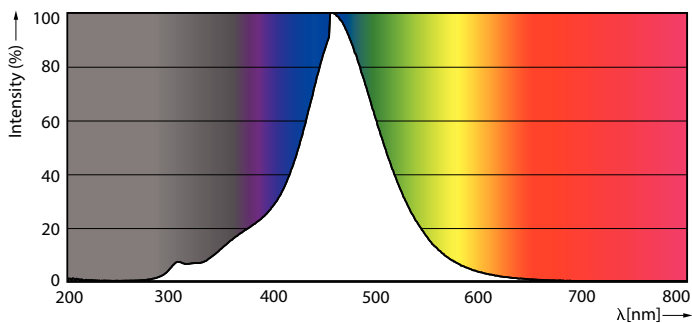

Fotometrické údaje

LEDbulb 2,3W T32 E27 818 smoky

LEDbulb 818 smoky

LEDbulb 100lm smoky

Žárovky LEDbulbs s klasickými vlákny

Životnost

15K LED

15K LMP