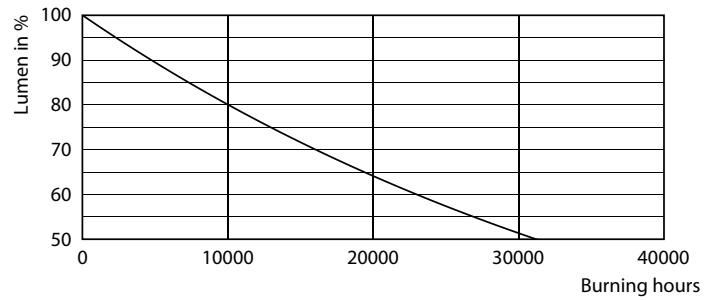

Fotometrické údaje

LEDbulb 2,3W T32 E27 818 smoky

LEDbulb 818 smoky

LEDbulb 100lm smoky

Žárovky LEDbulbs s klasickými vlákny

Životnost

15K LED

15K LMP