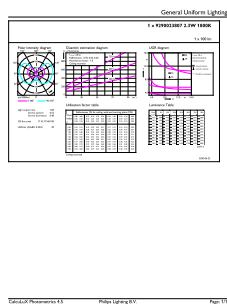

Fotometrické údaje

LEDbulb 2,3W T32 E27 818 smoky