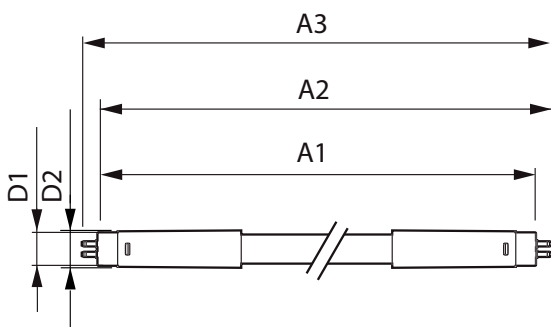

LEDtube Mains T5

Controls and Dimming

Regulovatelné	Ne
---------------	----

Mechanical and Housing

Úprava žárovky	Frosted
Materiál žárovky	Glass
Délka výrobku	1200 mm

Approval and Application

Štítek energetické účinnosti (EEL)	A++
Výrobek šetřící energii	Yes
Značky schválení	RoHS compliance CE marking KEMA Keur certificate

Spotřeba energie kWh/1000 h	17 kWh
-----------------------------	--------

Product Data

Úplný kód výrobku	871869978349500
Objednací název produktu	MAS LEDtube 1200mm HE 16.5W 830 T5
EAN/UPC – výrobek	8718699783495
Objednací kód	78349500
Číslování SAP – počet v balení	1
Číslování SAP – balení v krabici	10
Materiál SAP	929002420908
Celková hmotnost SAP (kus)	0,215 kg

Rozměrové výkresy

Master LEDtube 1200mm 16.5W830 G5 WV

Product	D1	D2	A1	A2	A3
MAS LEDtube 1200mm HE 16.5W 830 T5	15,8 mm	19 mm	1149 mm	1156,1 mm	1163,2 mm

Fotometrické údaje

LEDtube MAS 16,5W G5 2300lm 830