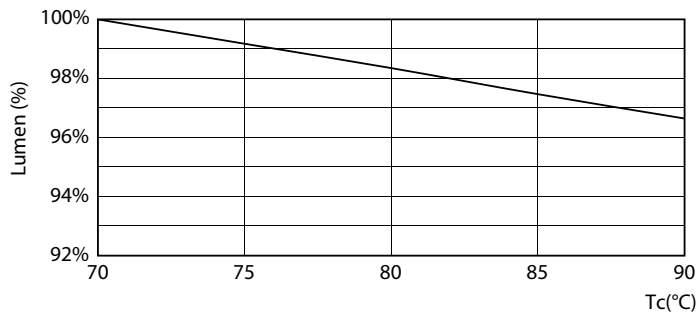

LEDtube MAS 8W G5 1000lm

LEDtube Mains T5

Fotometrické údaje

LEDtube MAS 16,5W G5 2300lm 830

Životnost

LEDtube 50K-LED

LEDtube 50K FailureRate-LED

LEDtube 16,5W 50K LumenVsTc