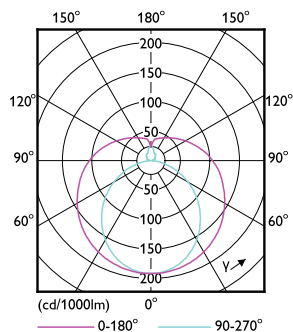

Rozměrové výkresy

Master LEDtube 1200mm 16.5W830 G5 WV

Product	D1	D2	A1	A2	A3
MAS LEDtube 1200mm HE 16.5W 830 T5	15,8 mm	19 mm	1149 mm	1156,1 mm	1163,2 mm

Fotometrické údaje

LEDtube MAS 16,5W G5 2300lm 830