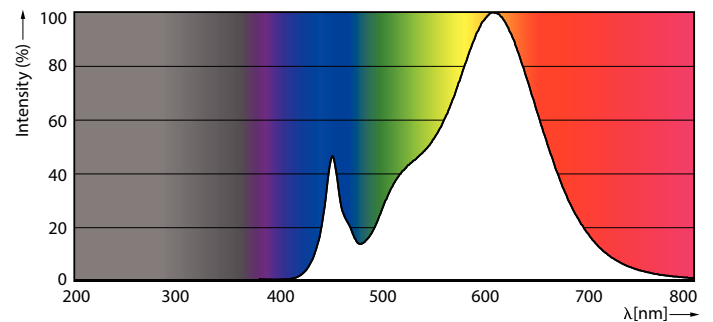

LEDtube 2,2W S14S 250lm 827