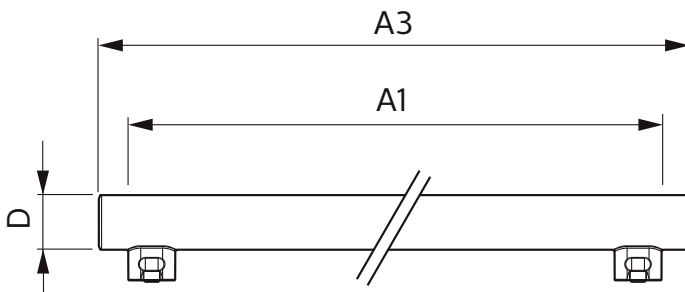

Other LEDtube

Značky schválení	RoHS compliance CE marking KEMA Keur certificate
Spotřeba energie kWh/1000 h	4 kWh
Product Data	
Úplný kód výrobku	871951426358100
Objednací název produktu	LED 3.5W 500mm S14S WW ND 1CT/4
EAN/UPC – výrobek	8719514263581

Objednací kód	26358100
Číslování SAP – počet v balení	1
Číslování SAP – balení v krabici	4
Materiál SAP	929002444301
Celková hmotnost SAP (kus)	0,140 kg

Rozměrové výkresy

Product	D1	D2	A1	A2	A3
LED 3.5W 500mm S14S WW ND 1CT/4	30 mm	30 mm	466,8 mm		499 mm

LED 220-240V 3.5-60W 375lm 2700K S14S