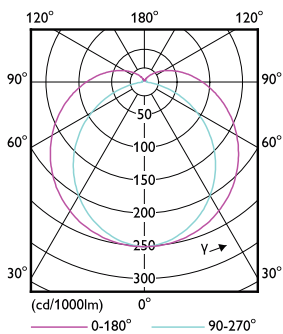

LED 220-240V 3.5-60W 375lm 2700K S14S

Fotometrické údaje

LEDtube 3,5W S14S 375lm 827

LEDtube 2,2W S14S 250lm 827

LEDtube 2,2W S14S 250lm

Other LEDtube

Životnost

LEDtube 30K